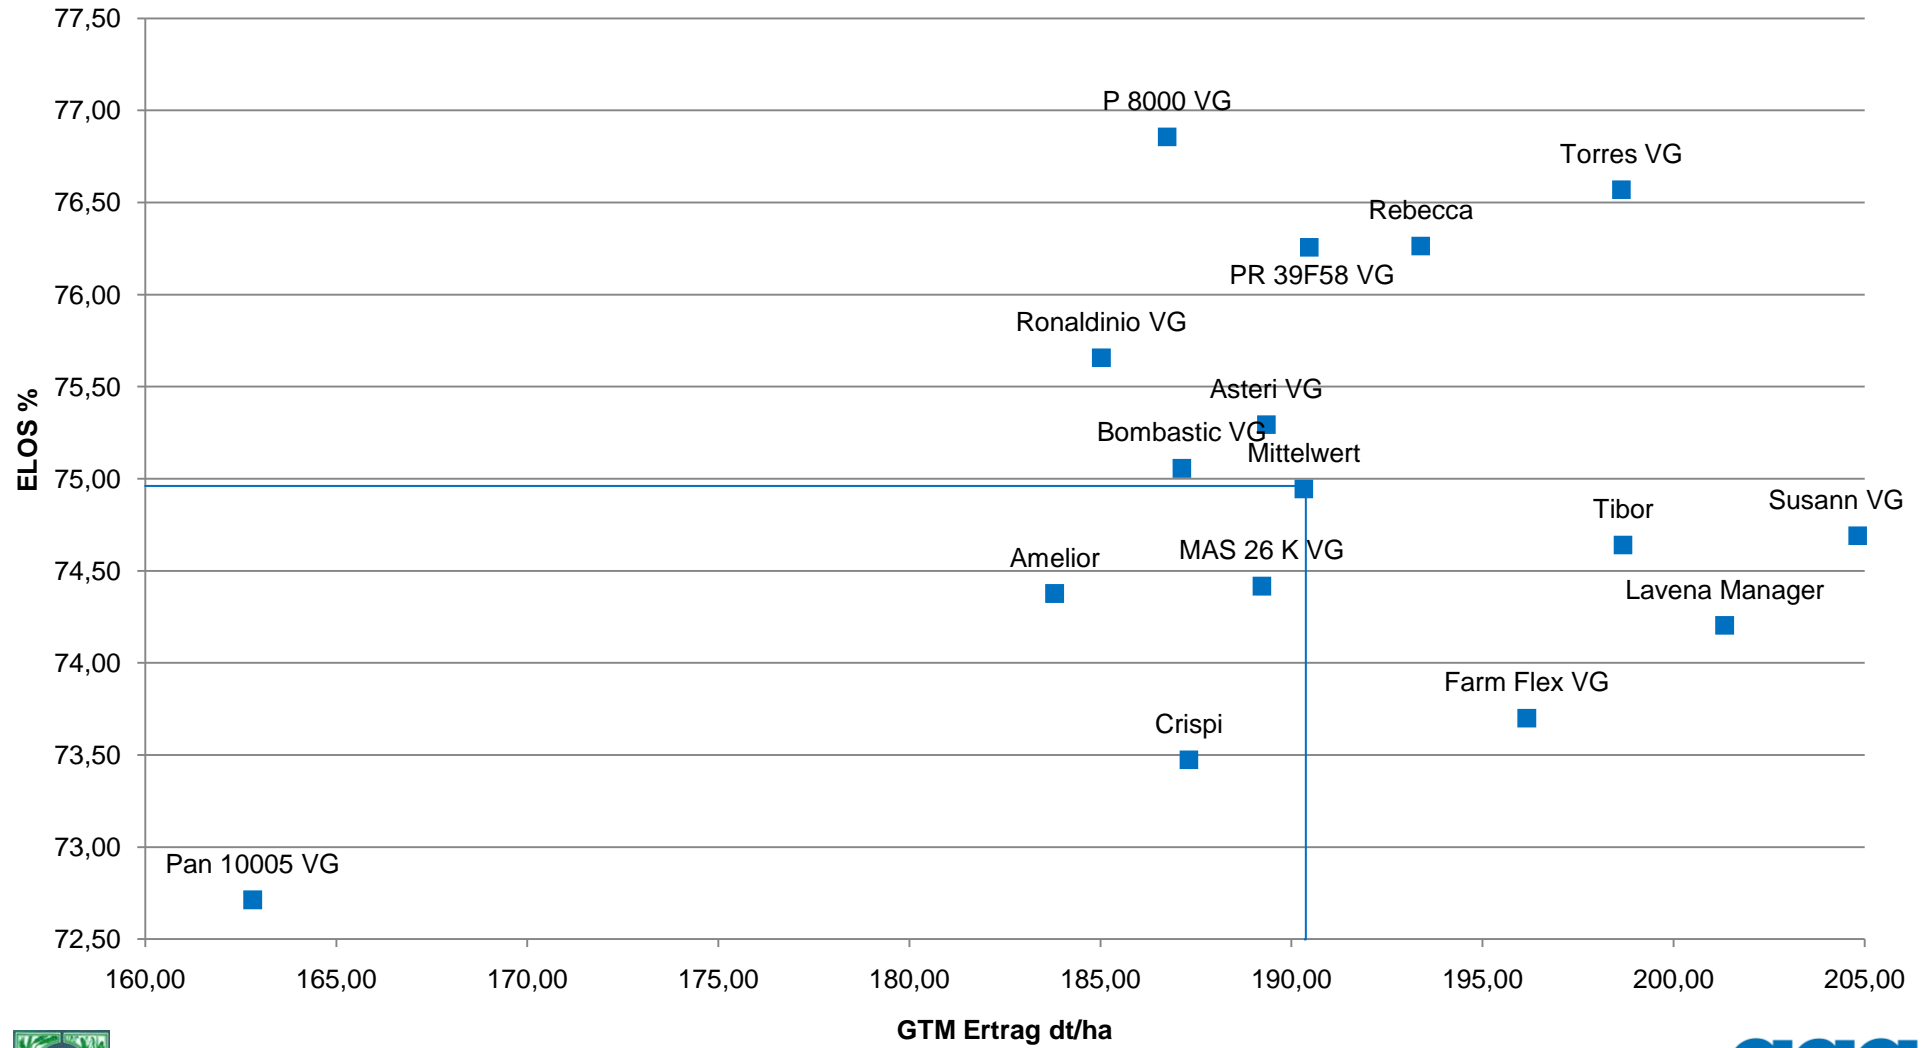

AGROSTAT Sortenprüfung Silomais mittelfrüh 2010 Zusammenfassung Süddeutschland

Quelle: Agrostat 11 2010
Sandorte= Bad Birnbach, Pleiskirchen, Eichelsee (BY)