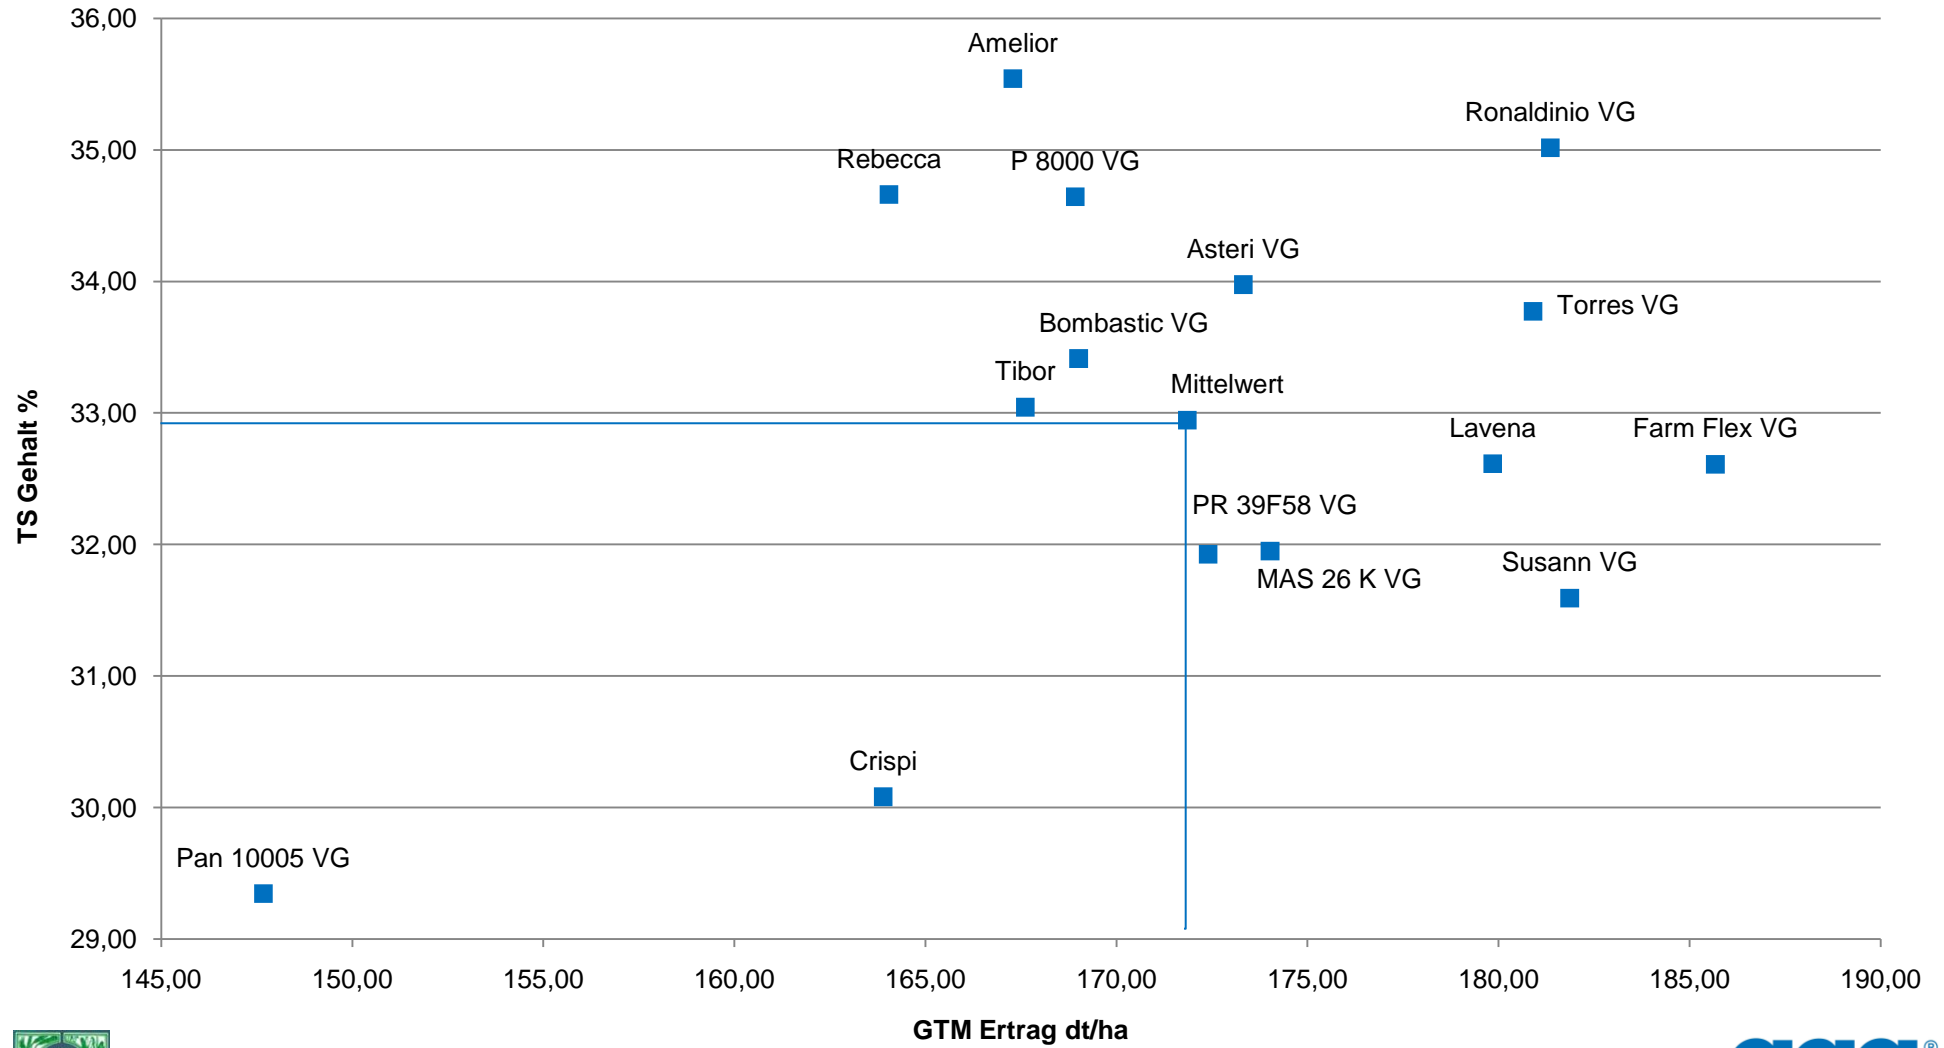

# AGROSTAT Sortenprüfung Silomais mittelfrüh 2010

## Zusammenfassung schlechte Böden\*

Quelle: Agrostat 11 2010  
 \*Standorte mit weniger als 33 Bodenpunkten