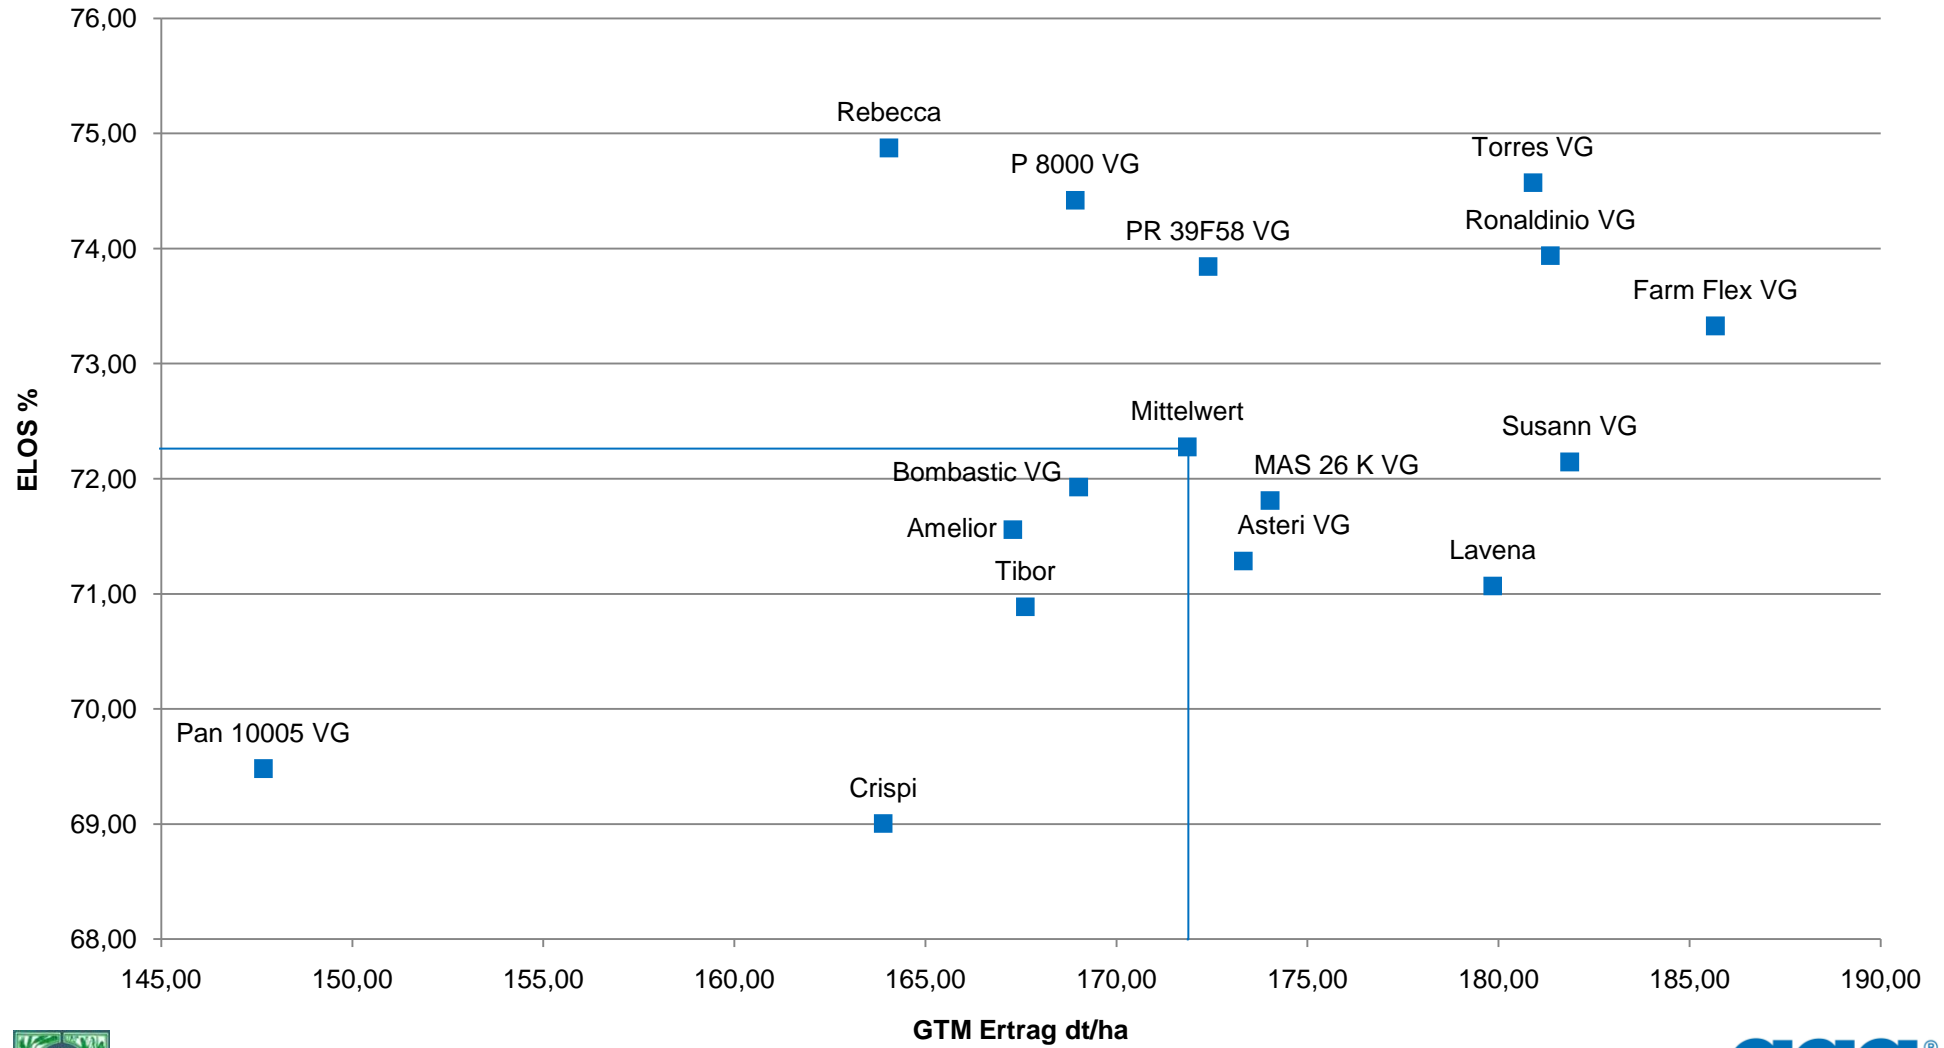

# AGROSTAT Sortenprüfung Silomais mittelfrüh 2010

## Zusammenfassung schlechte Böden\*

Quelle: Agrostat 11 2010  
\*Standorte mit weniger als 33 Bodenpunkten