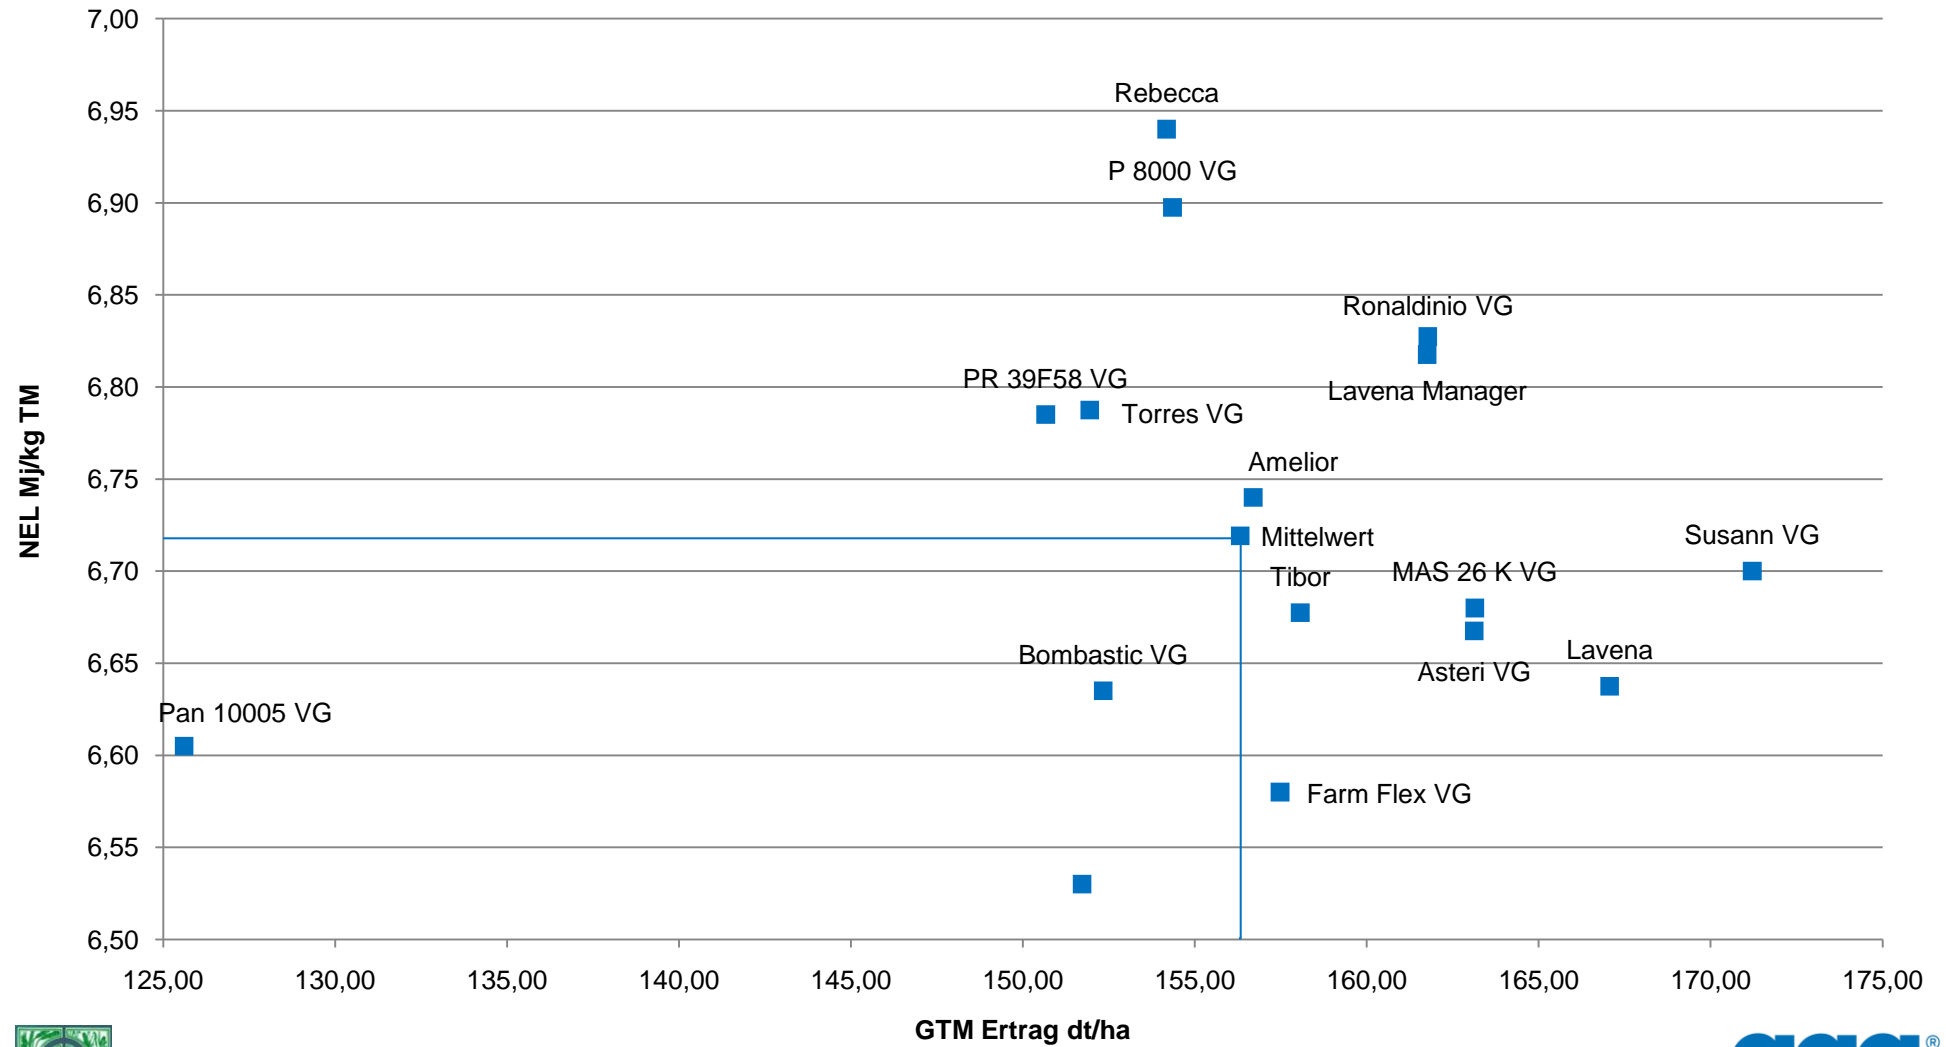

# AGROSTAT Sortenprüfung Silomais mittelfrüh 2010

## Zusammenfassung trockene Regionen \*

Quelle: Agrostat 11 2010  
 \* mittlere jährl. Niederschlagsmenge unter 600 mm