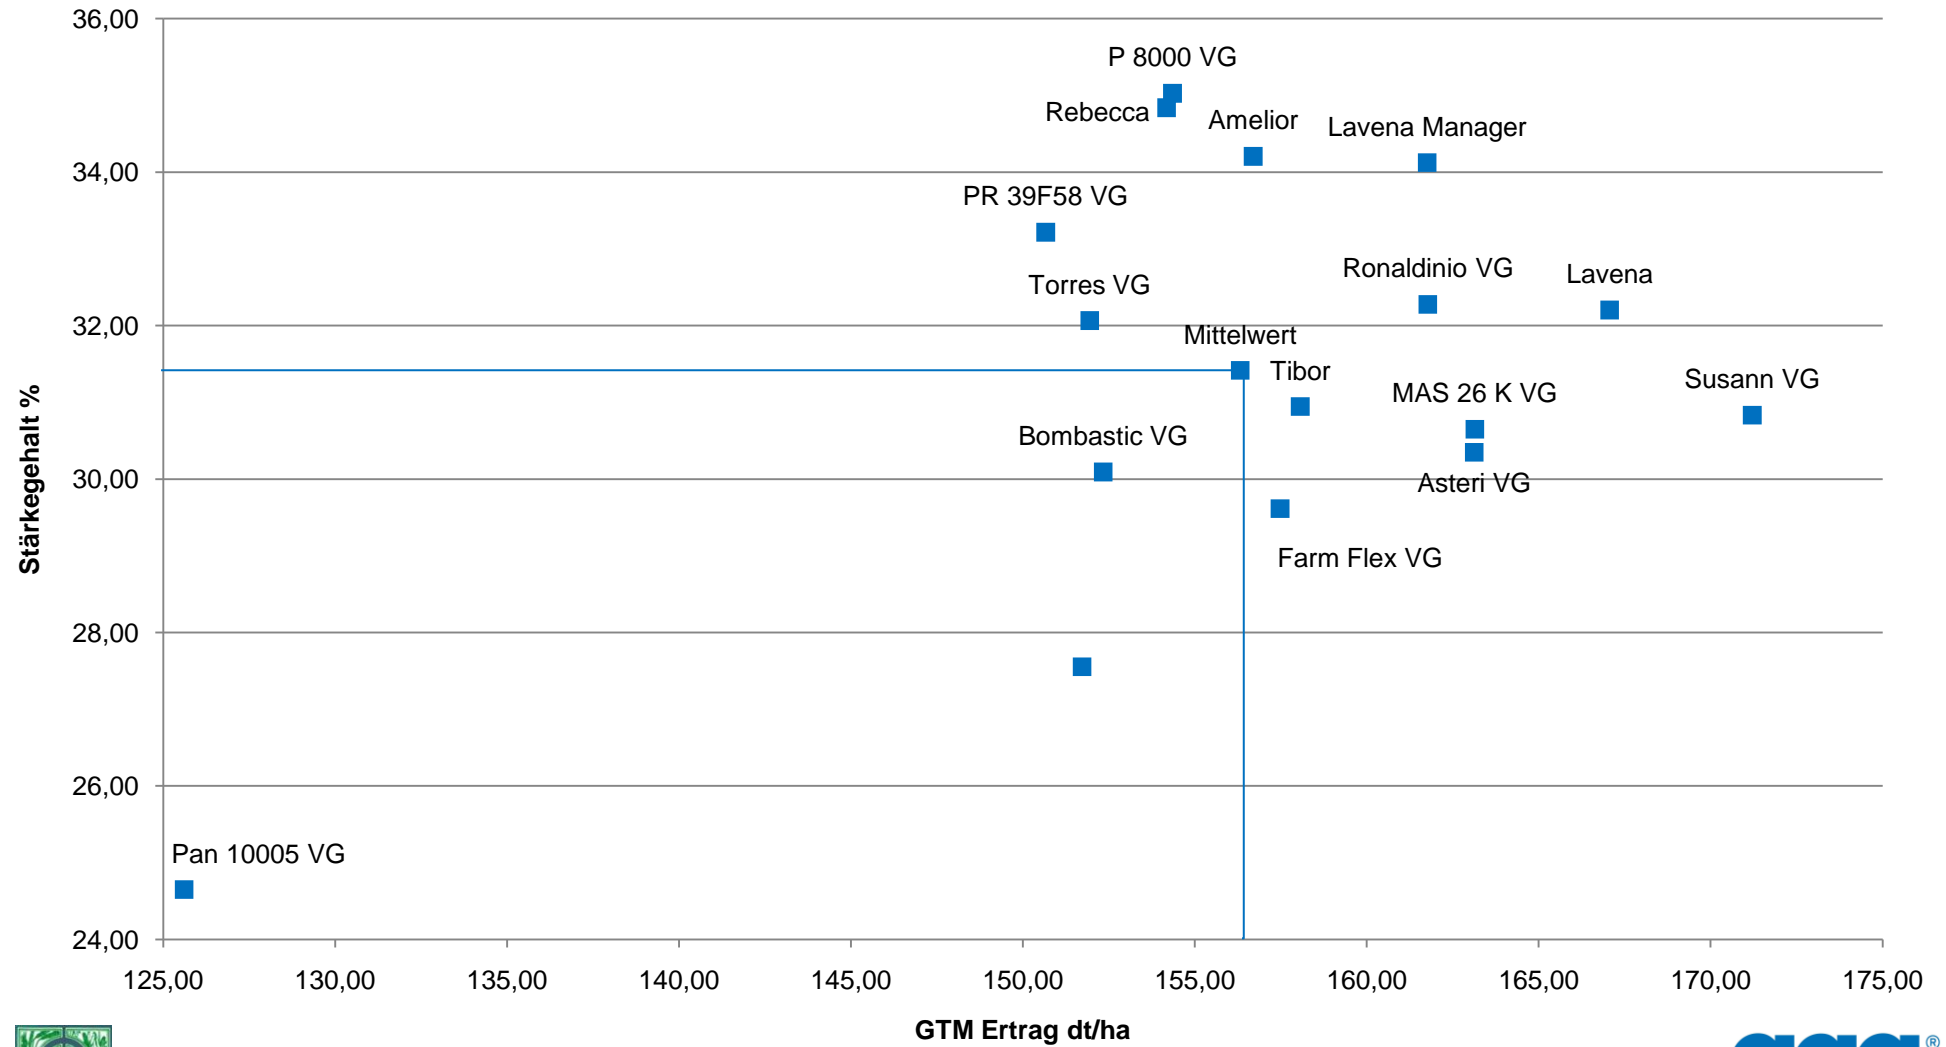

# AGROSTAT Sortenprüfung Silomais mittelfrüh 2010

## Zusammenfassung trockene Regionen \*

Quelle: Agrostat 11 2010  
 \* mittlere jährl. Niederschlagsmenge unter 600 mm