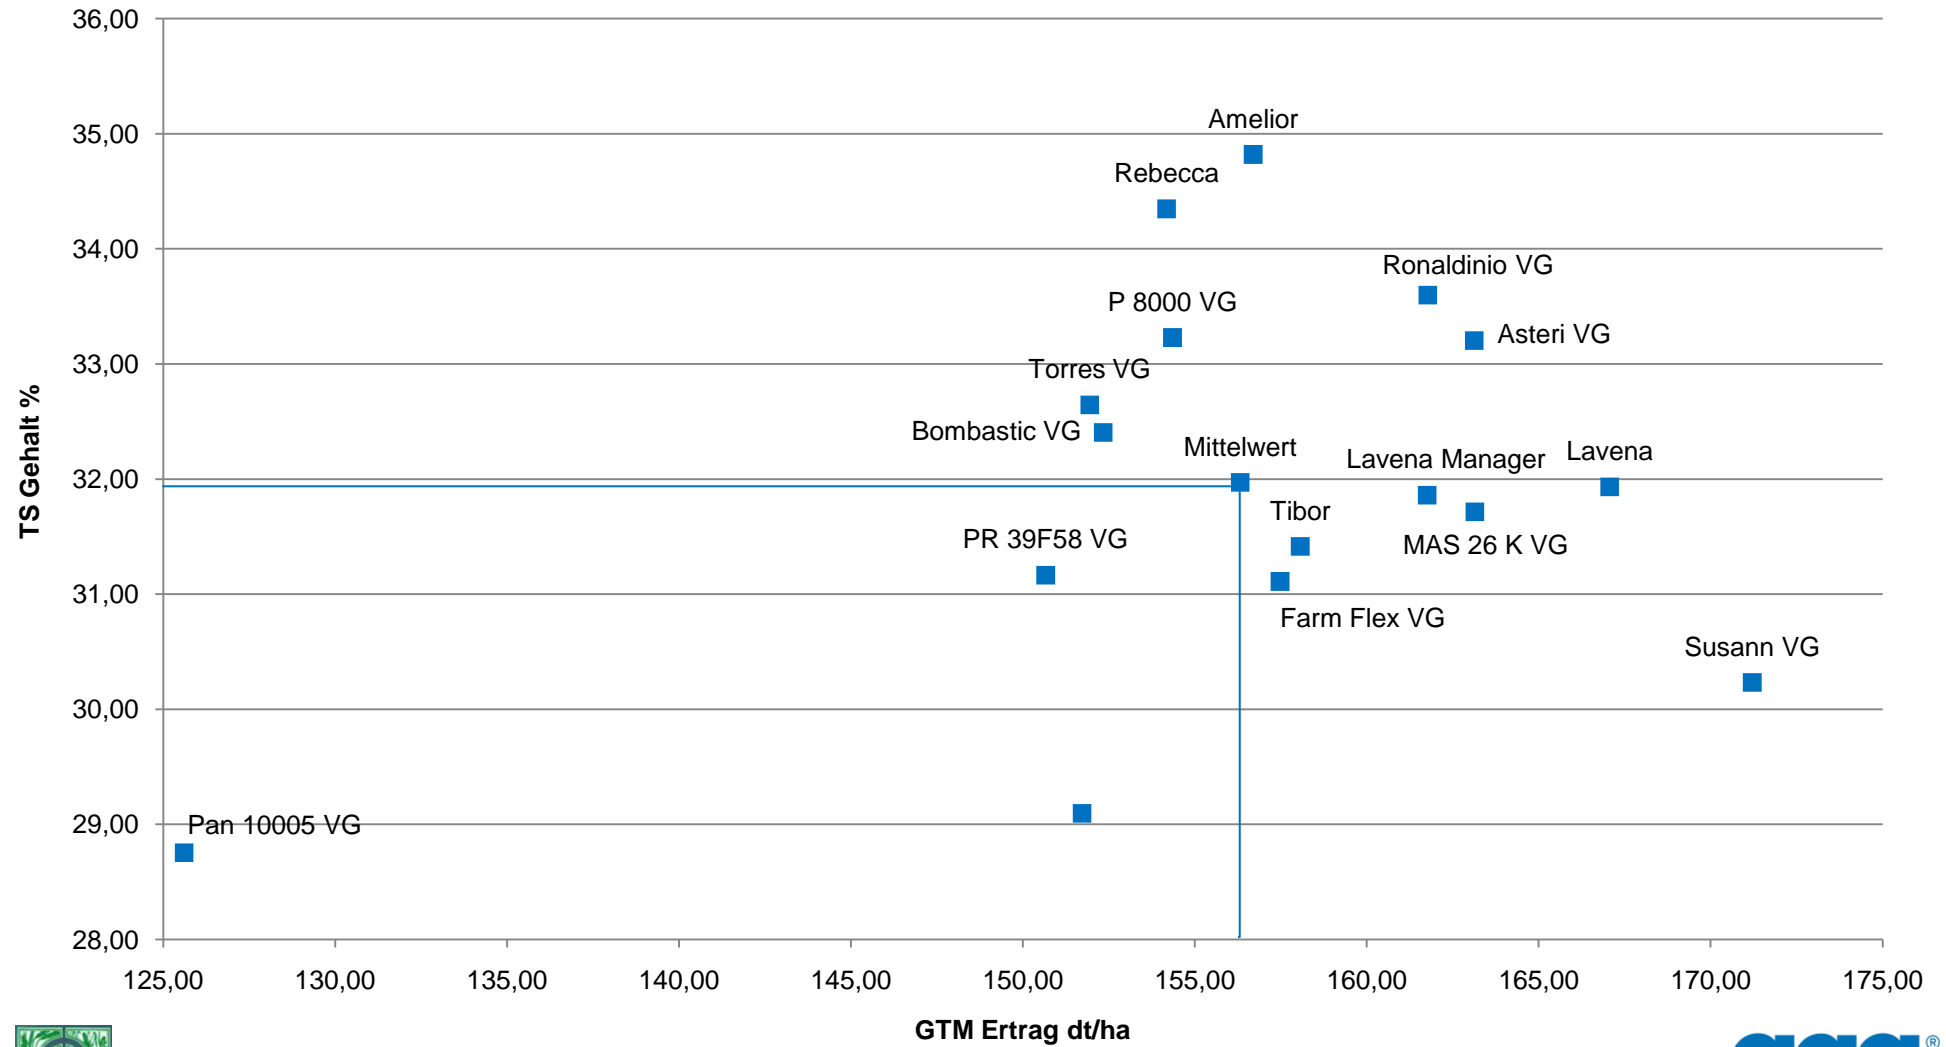

# AGROSTAT Sortenprüfung Silomais mittelfrüh 2010

## Zusammenfassung trockene Regionen \*

Quelle: Agrostat 11 2010  
 \* mittlere jährl. Niederschlagsmenge unter 600 mm