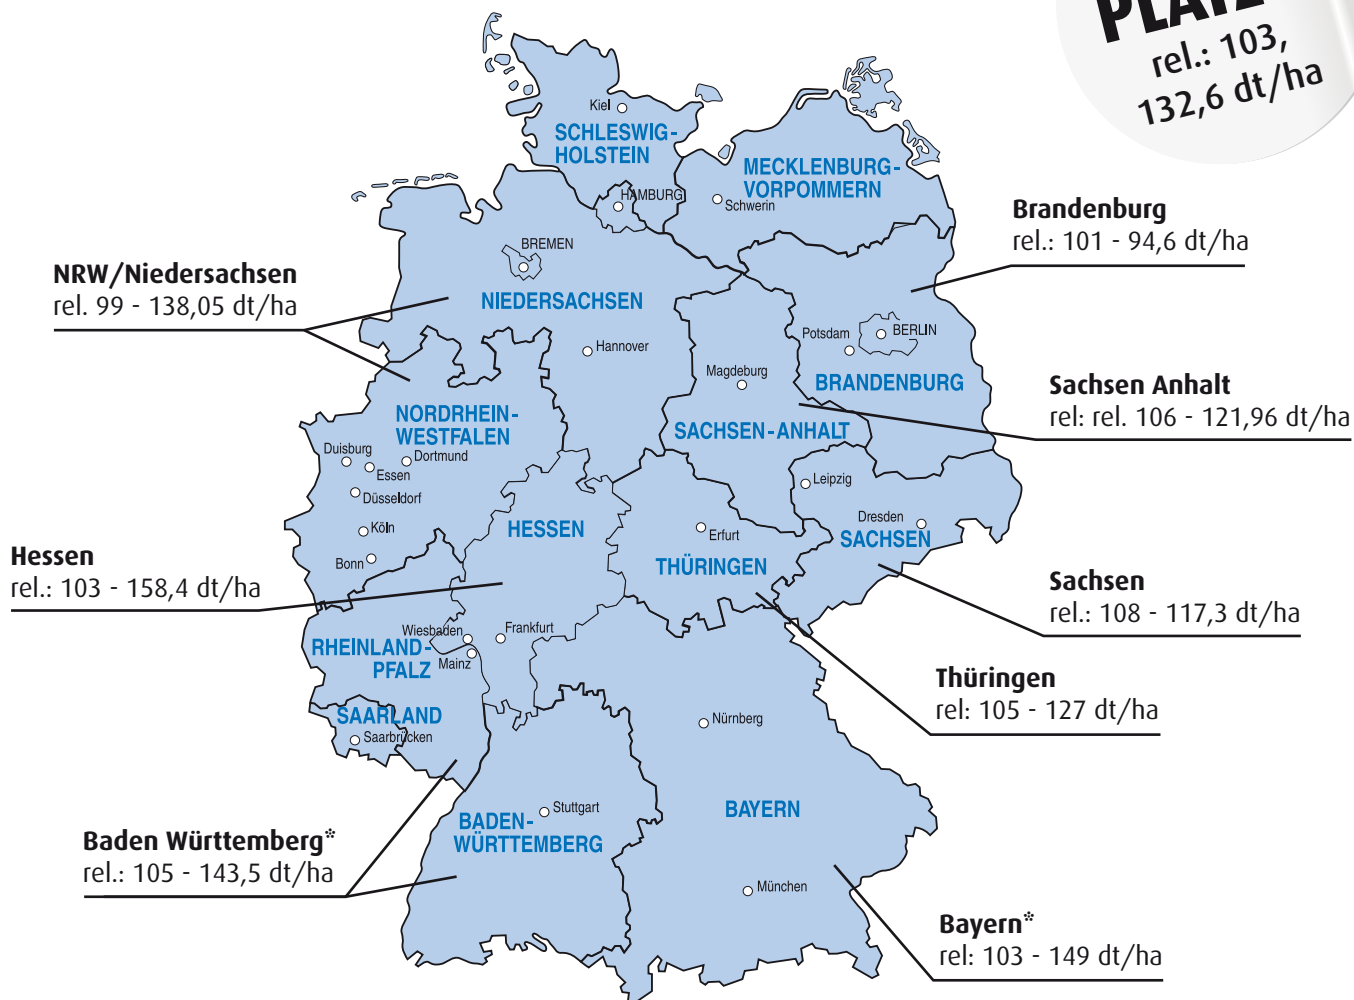

AMELIOR LSV 2008

KORNERTRAG, TROCKENE WARE

Verglichen mit allen Sorten die zusammen mit Amelior bundesweit geprüft wurden ist AMELIOR die ertragsstärkste Sorte der LSV im mittelfrühen Bereich. Im Silomais bringt AMELIOR einen top Ertrag und beste Qualität.

bundesweit
PLATZ 1
rel.: 103,
132,6 dt/ha

Sorte	Sachsen	Brandenburg	Sachsen Anhalt	Hessen	NRW	Niedersachsen	Bayern*	B.W.*	Thüringen	mittel dt/ha
Amelior	117,3	94,60	121,96	158,4	134	142,10	149,00	143,50	127,00	132,6
PR39F58	108,10	96,90	107,10	151,90	135,90	141,50	144,30	136,60	113,70	126,22
DKC 2960	104,10	93,20	111,90	154,10	134,40	137,60	140,70	136,40	124,90	126,36
NK Nekta	119,20	94,40	118,46	156,10	139,00	143,70	149,00	140,00	120,80	131,18
Zidane	119,26	93,80	111,66	154,60	140,10	147,10	149,15	138,80	123,70	130,9
Farmoso	116,76	90,00	116,20	151,80	138,10	143,30	145,25	140,45	120,80	129,18
DKC 3472	110,00	96,50	113,23	160,40	130,70	140,14	142,17	140,65	112,8	127,39
MAS 21 D	115,50	95,10	118,70	161,40	125,90	137,56	139,55	143,55	116,44	128,18
Sphinx	100,33	89,90	116,40	145,00	123,30	133,26	133,40	135,00	117,66	121,58
VR Sorte	106,60	84,90	113,06	149,60	127,40	134,70	141,62	129,90	115,23	122,55
Amaryl	109,16	92,20	105,90	157,20	145,00	150,56	150,70	142,80	124,9	130,93
NK Famous	115,23	95,50	118,00	154,70	132,80	140,43	140,90	135,20	123,7	128,49
LG 3240	112,63	89,70	110,46	156,40	132,60	136,13	138,80	138,95	110,38	125,11
Mittel LSV = 100	108,60	93,80	114,30	153,50	135,70	142,90	144,50	137,25	121,3	127,98
Standorte	3	1	3	1	5	8	4	2	1	28 Orte

*AMELIOR Anhangsorte, nicht auf allen Standorten geprüft.