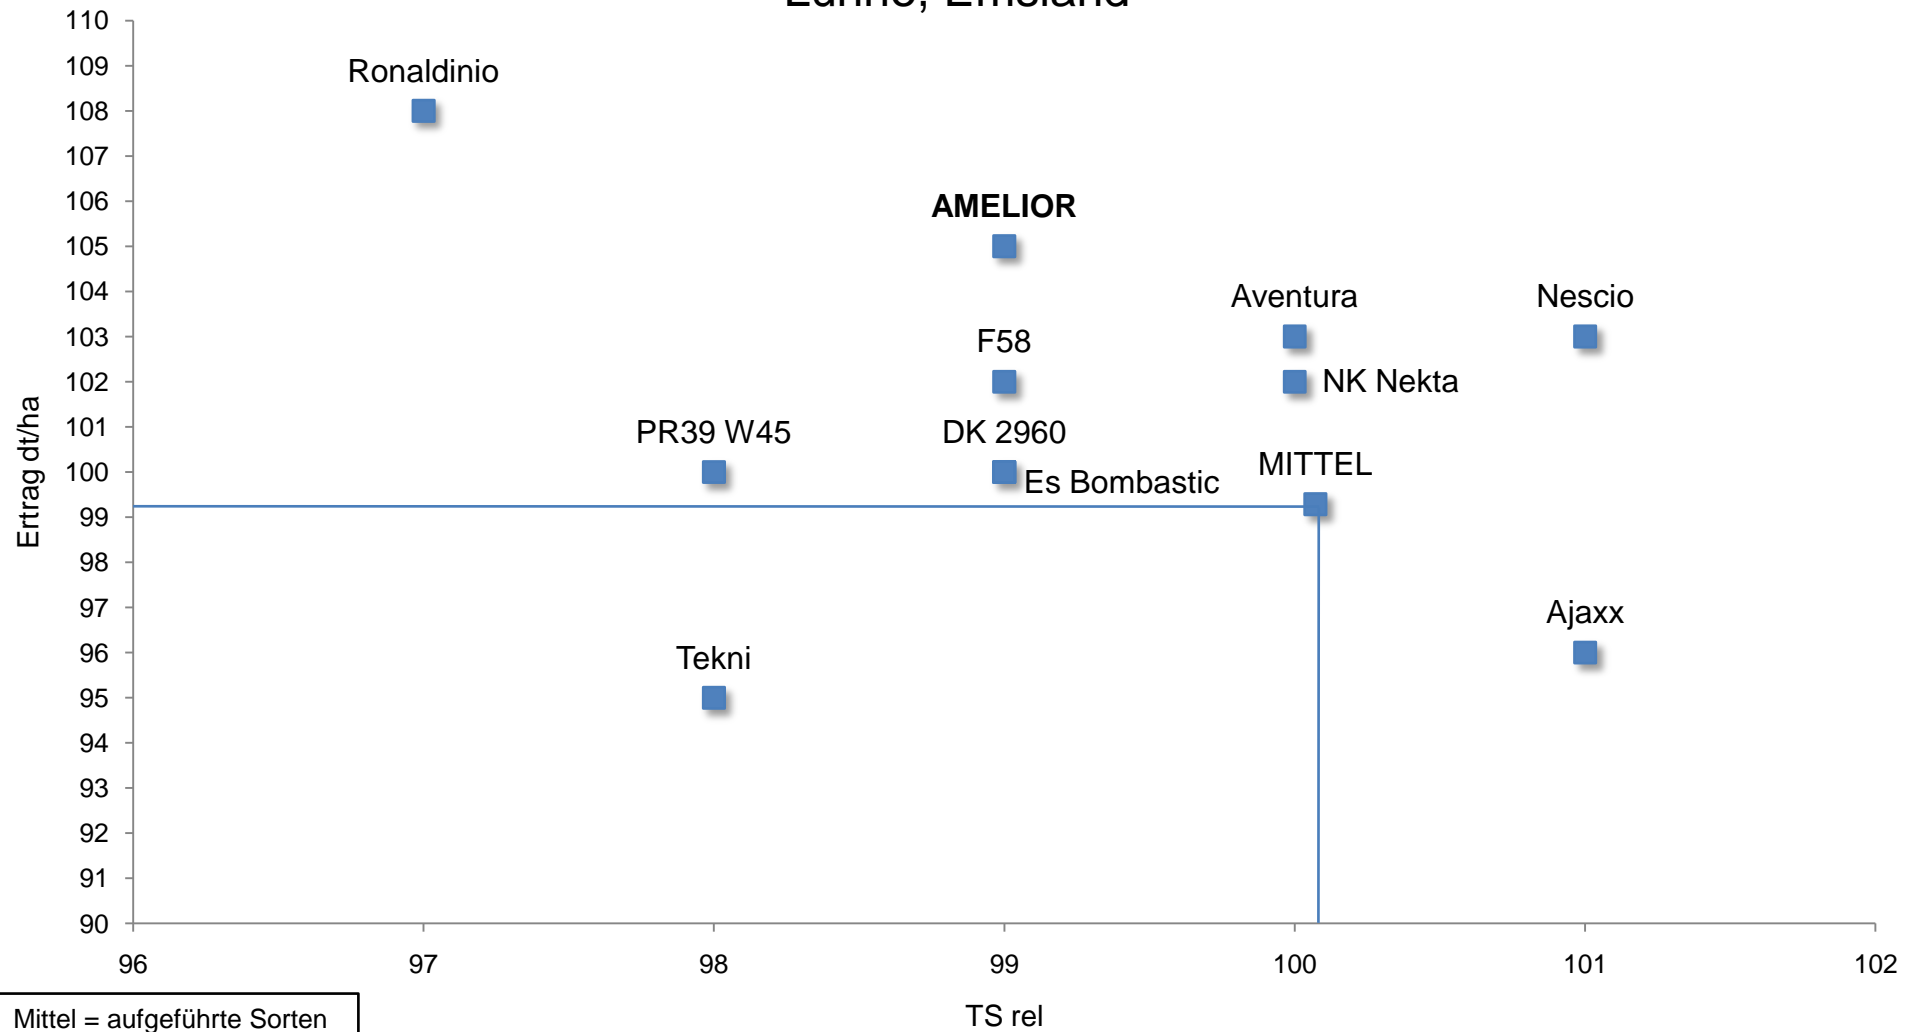

RWG EL-Süd Körnermais Sortenversuch 2008 Lünne, Emsland

Mittel = aufgeführte Sorten
Auszug aus Versuch