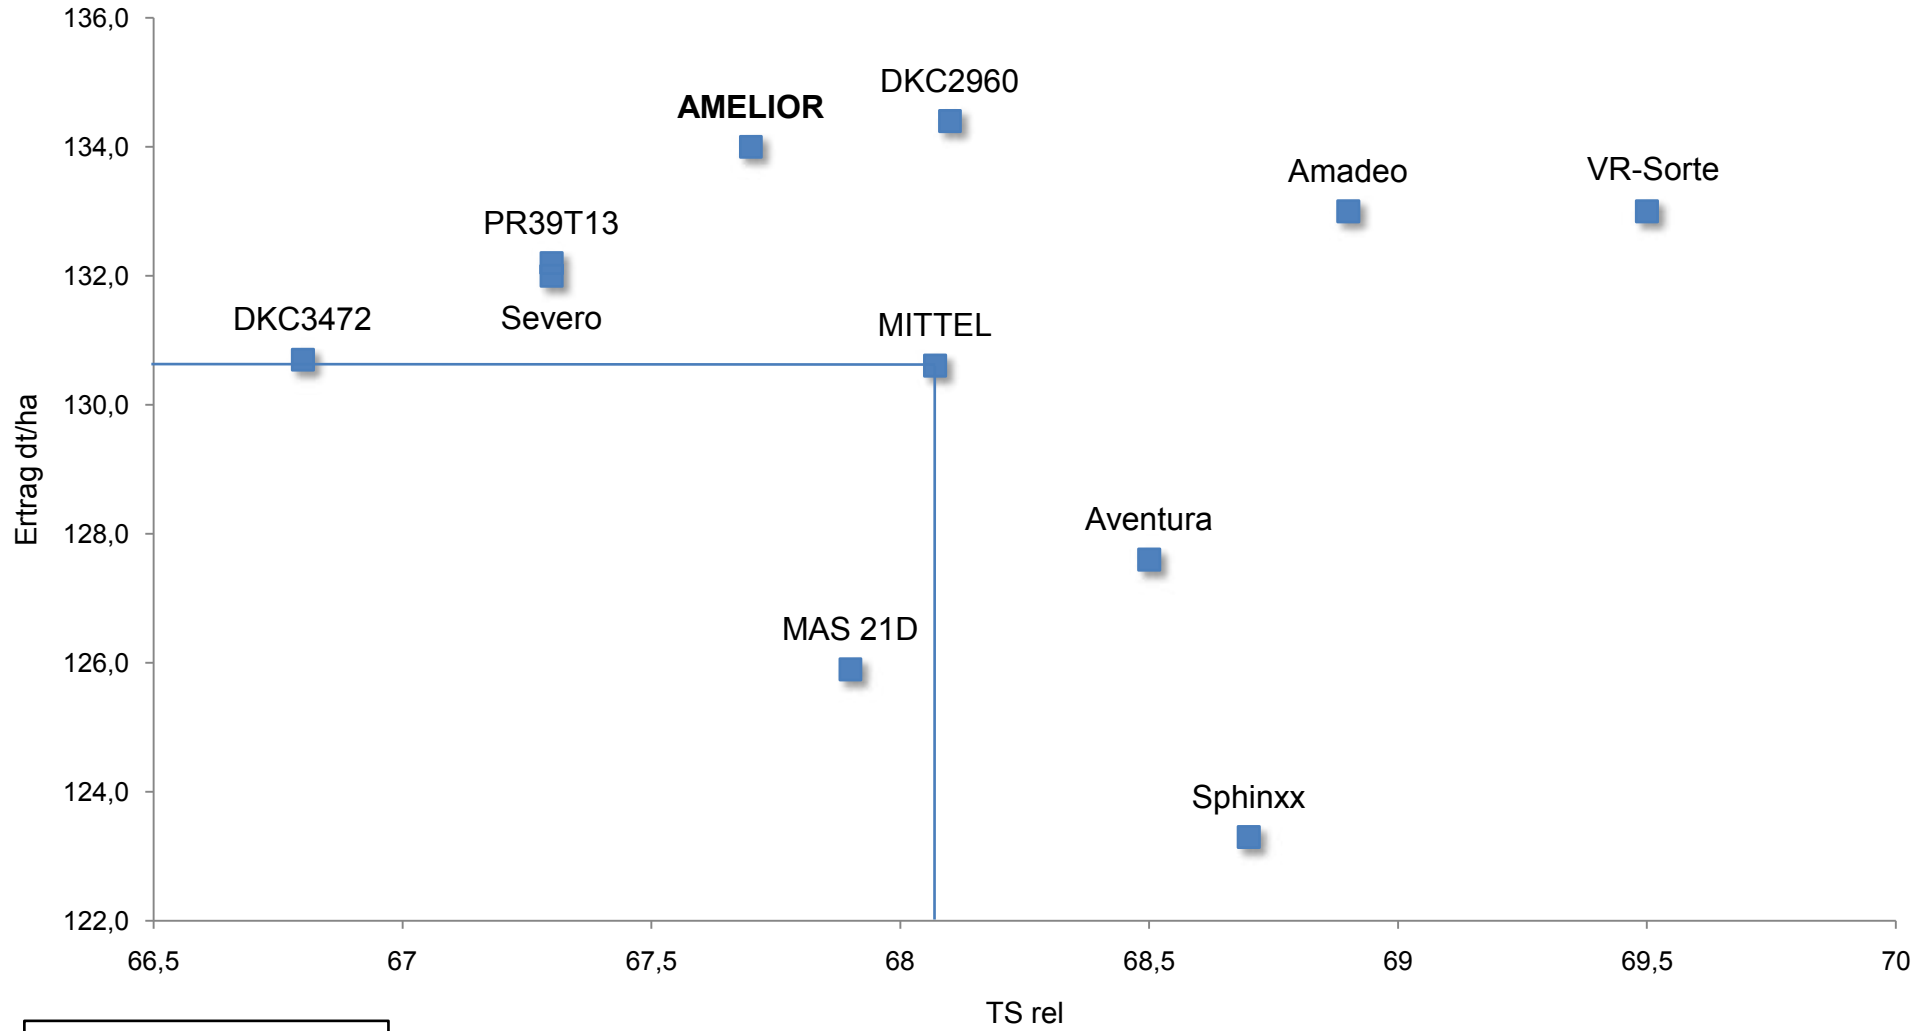

# Landessortenversuch NRW Körnermais 2008

Mittel = aufgeführte Sorten  
Auszug aus Versuch