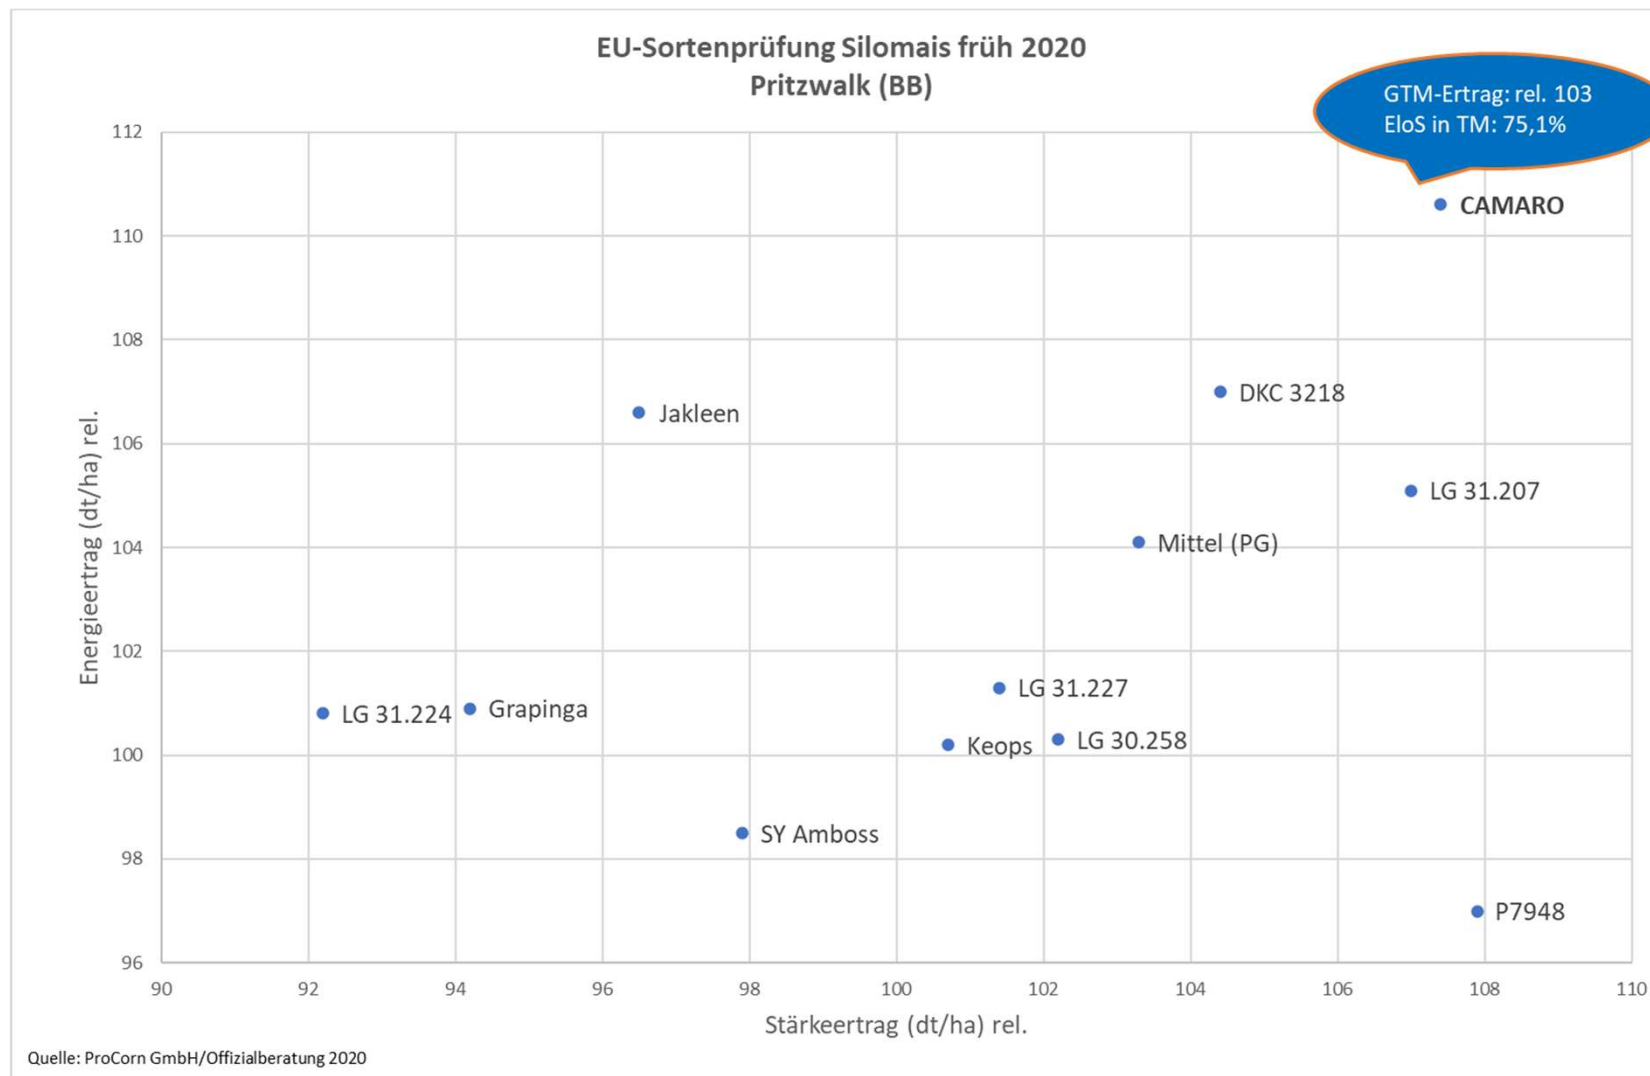

Ihr Maissaat-Spezialist

CAMARO

Reifezahl: ~240 Silo, ~250 Körner

CAMARO

~240 Silo, ~250 Körner

CAMARO

~240 Silo, ~250 Körner

CAMARO

~240 Silo, ~250 Körner

CAMARO

~240 Silo, ~250 Körner

CAMARO

~240 Silo, ~250 Körner