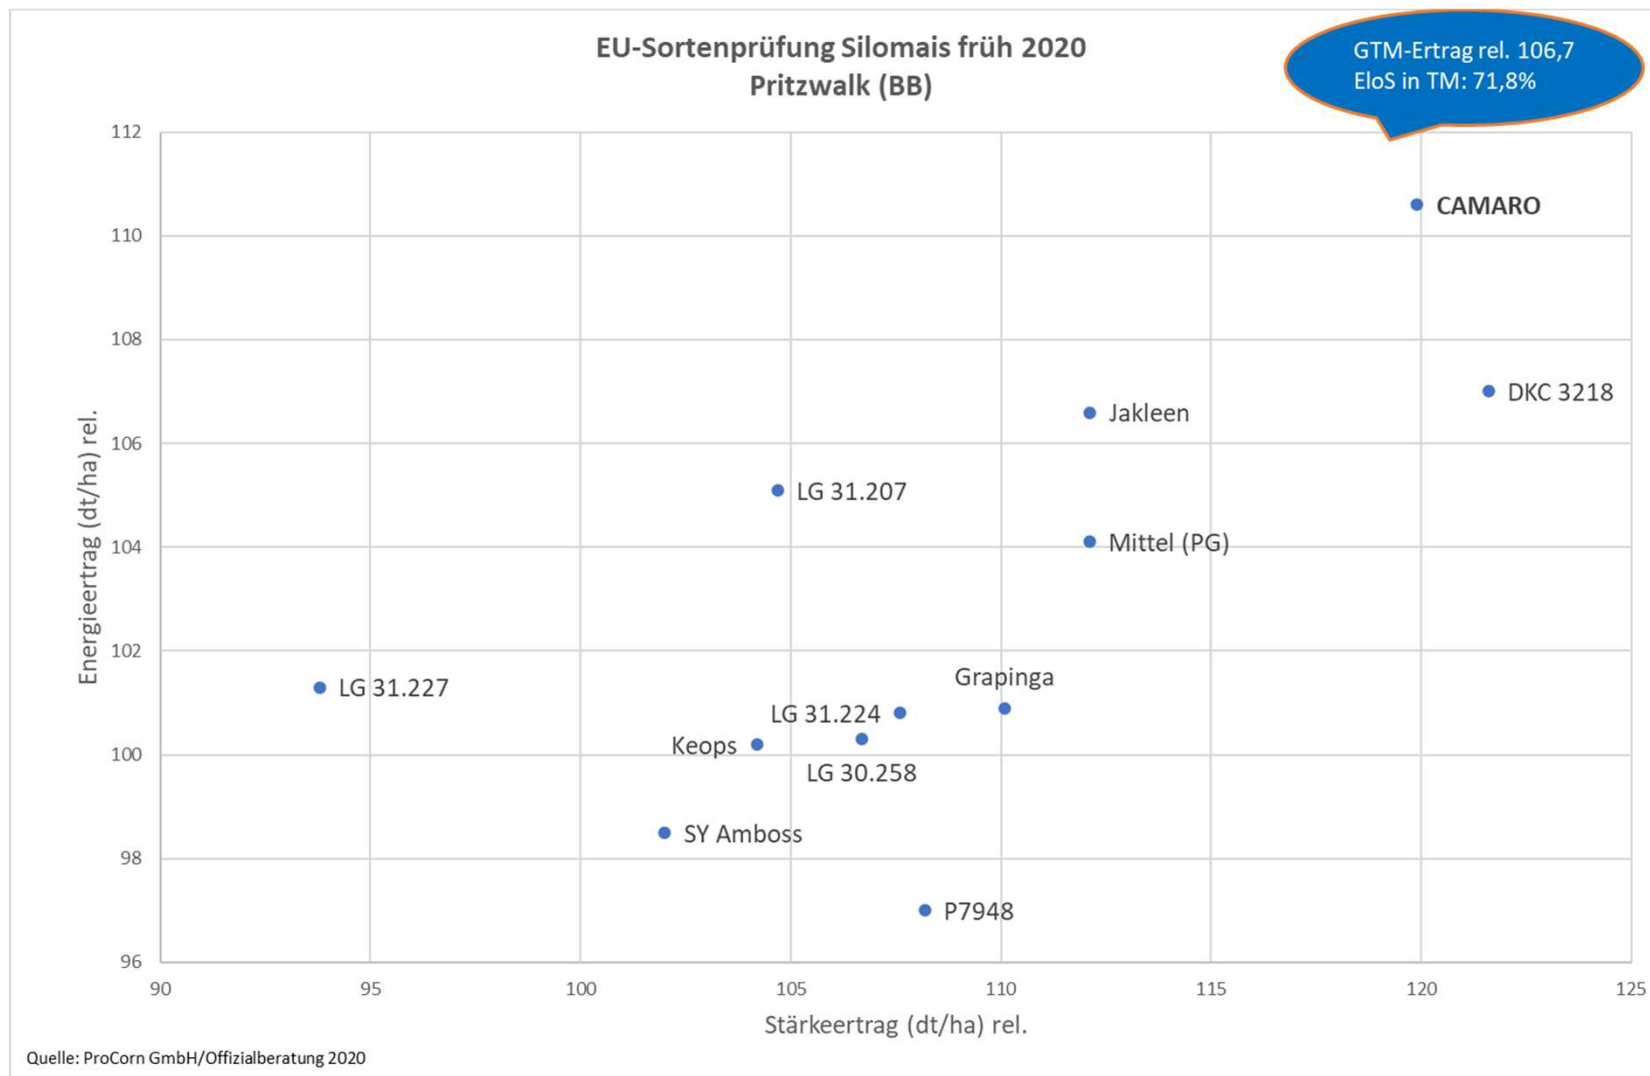

Ihr Maissaat-Spezialist

CAMARO

Reifezahl: ~240 Silo, ~250 Körner

CAMARO

~240 Silo, ~250 Körner

CAMARO

~240 Silo, ~250 Körner

CAMARO

~240 Silo, ~250 Körner

CAMARO

~240 Silo, ~250 Körner

CAMARO

~240 Silo, ~250 Körner