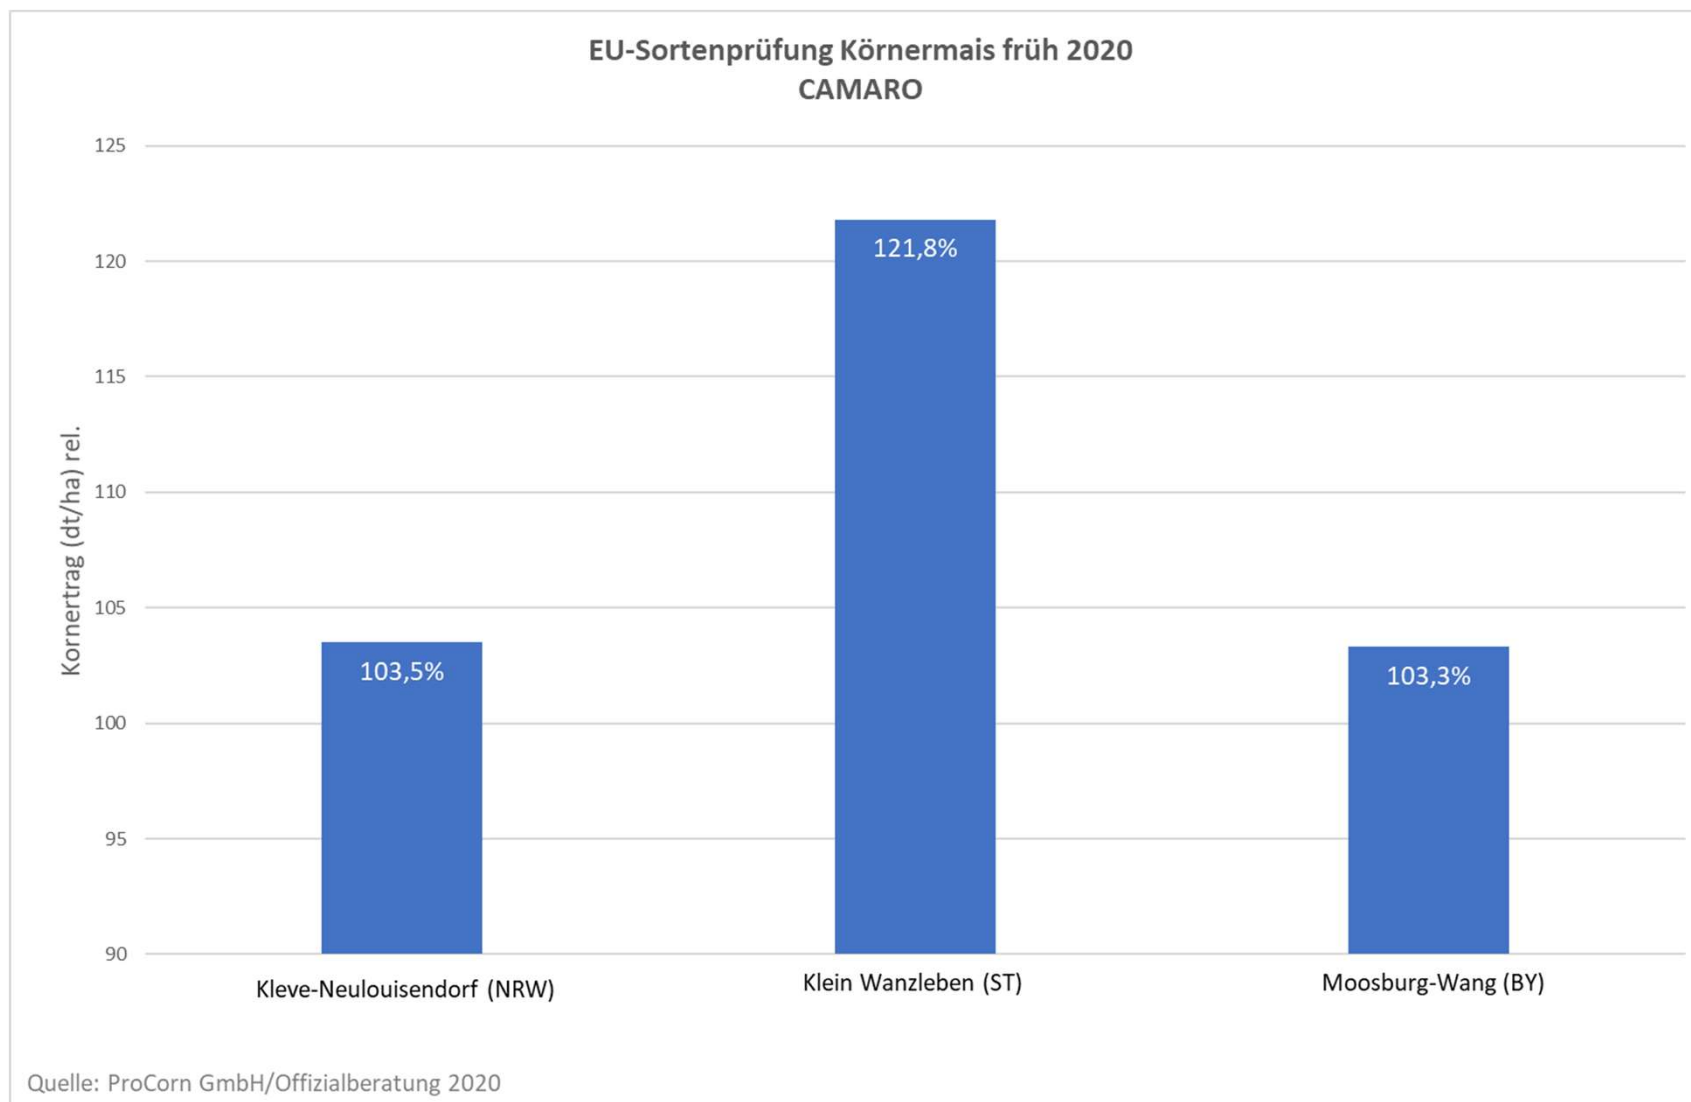

Ihr Maissaat-Spezialist

CAMARO

Reifezahl: ~240 Silo, ~250 Körner

CAMARO

~240 Silo, ~250 Körner

CAMARO

~240 Silo, ~250 Körner

CAMARO

~240 Silo, ~250 Körner

CAMARO

~240 Silo, ~250 Körner

CAMARO

~240 Silo, ~250 Körner