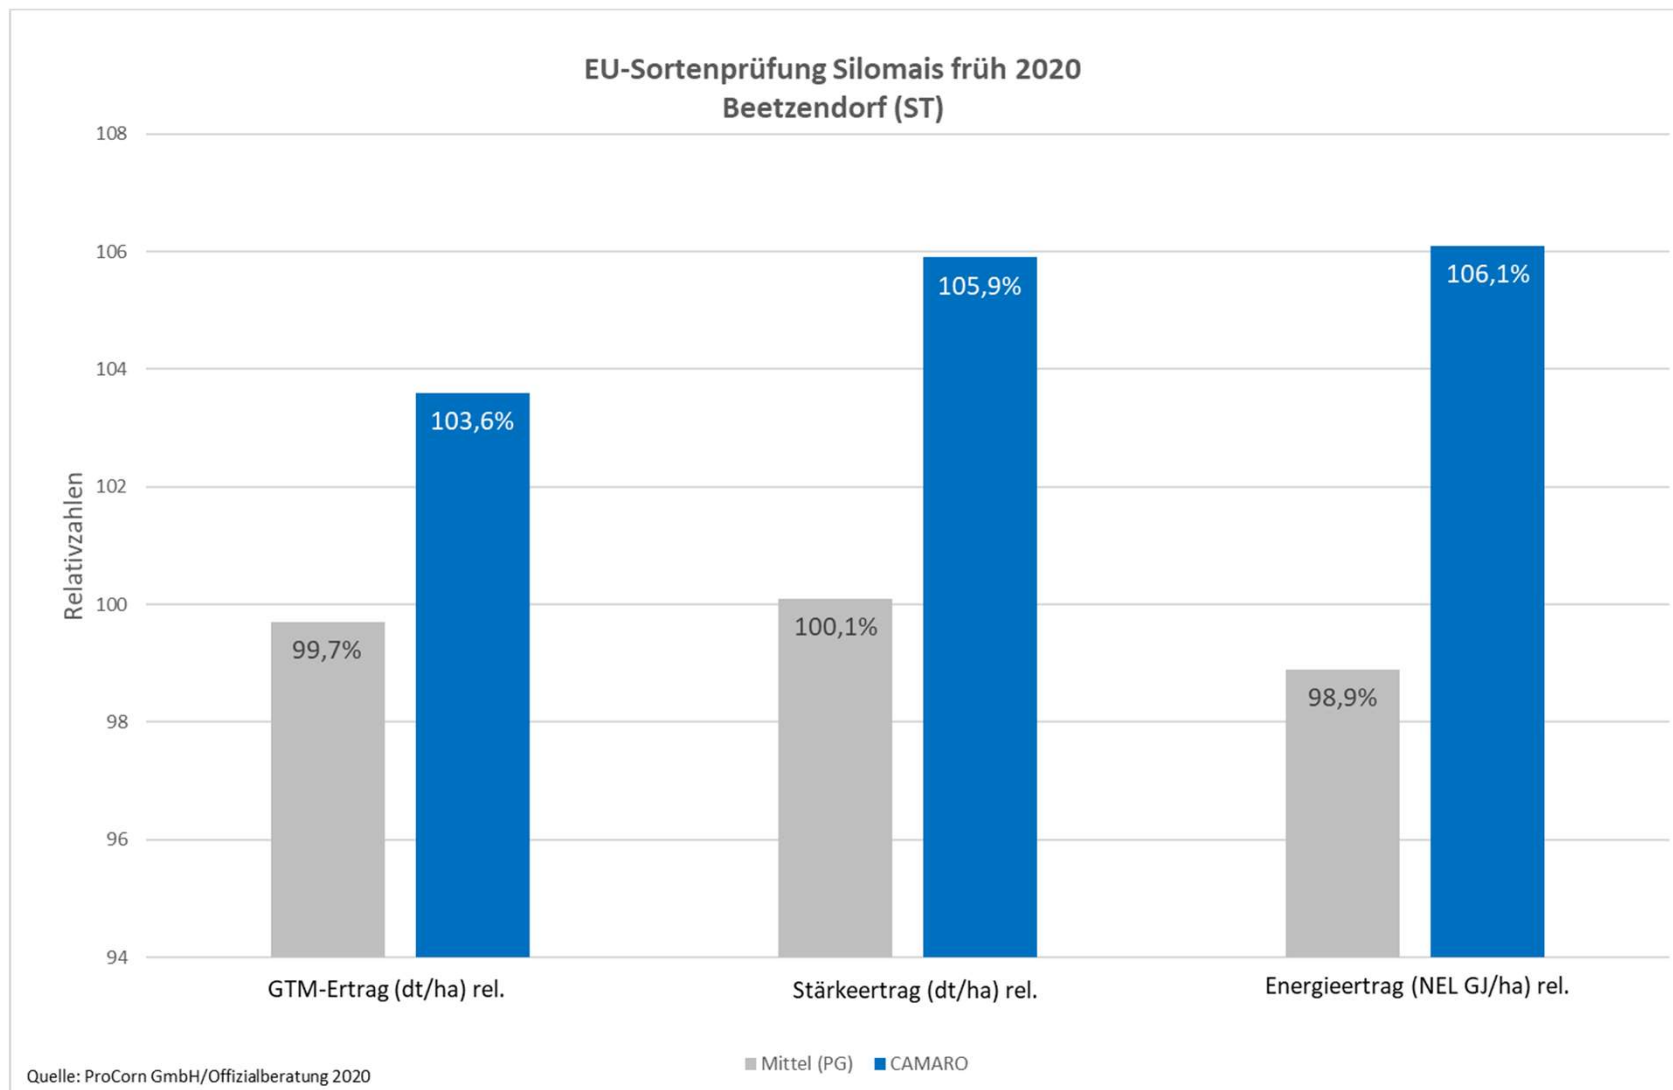

Ihr Maissaat-Spezialist

CAMARO

Reifezahl: ~240 Silo, ~250 Körner

CAMARO

~240 Silo, ~250 Körner

CAMARO

~240 Silo, ~250 Körner

CAMARO

~240 Silo, ~250 Körner

CAMARO

~240 Silo, ~250 Körner

CAMARO

~240 Silo, ~250 Körner