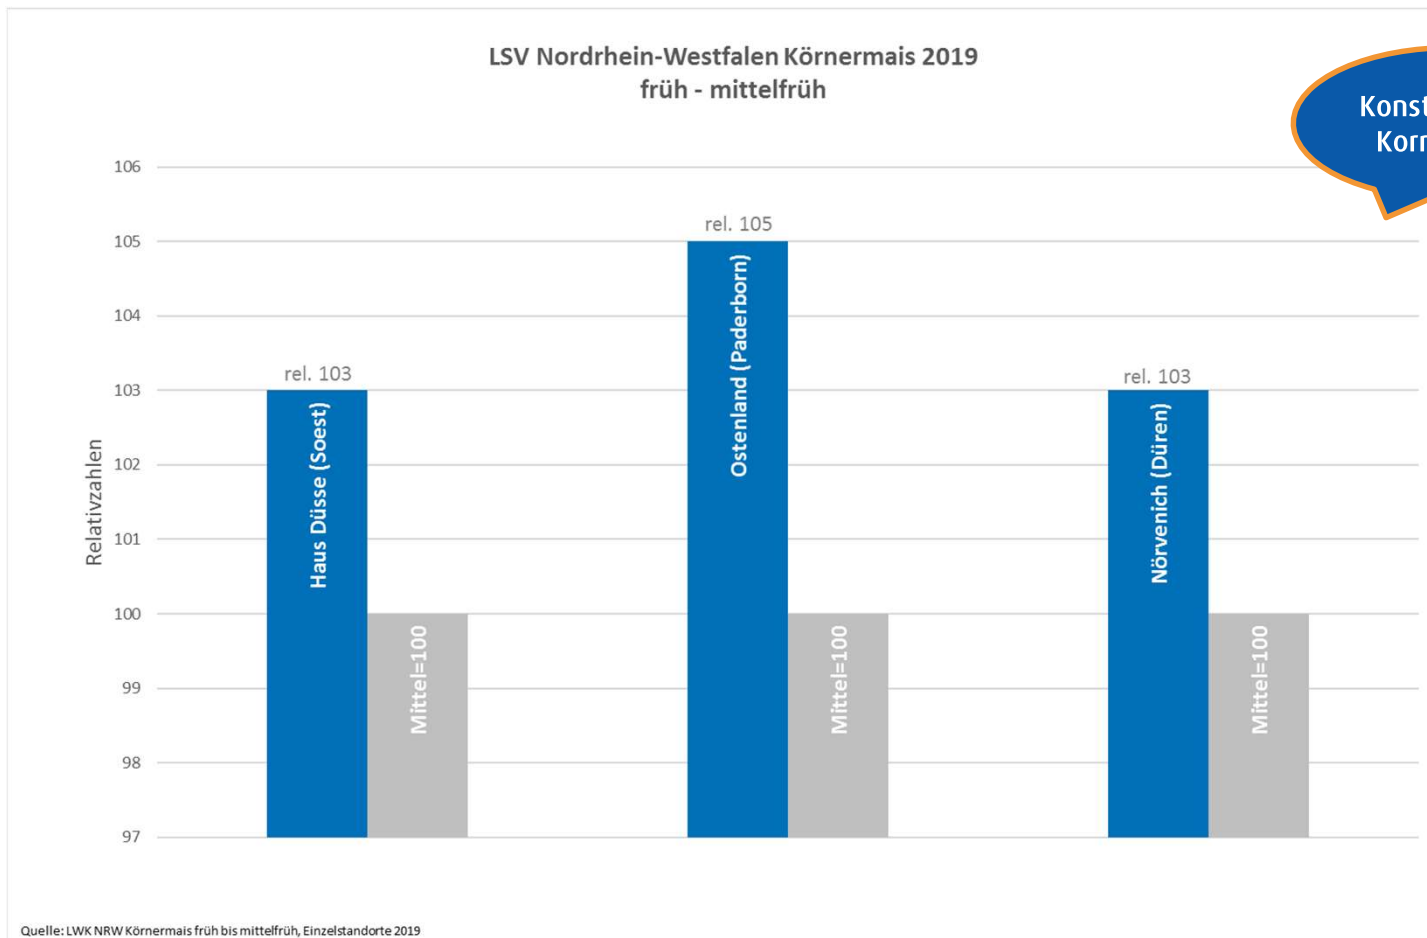

LANDLORD

~220 Silo, ~220 Körner

... und als Körnermais!