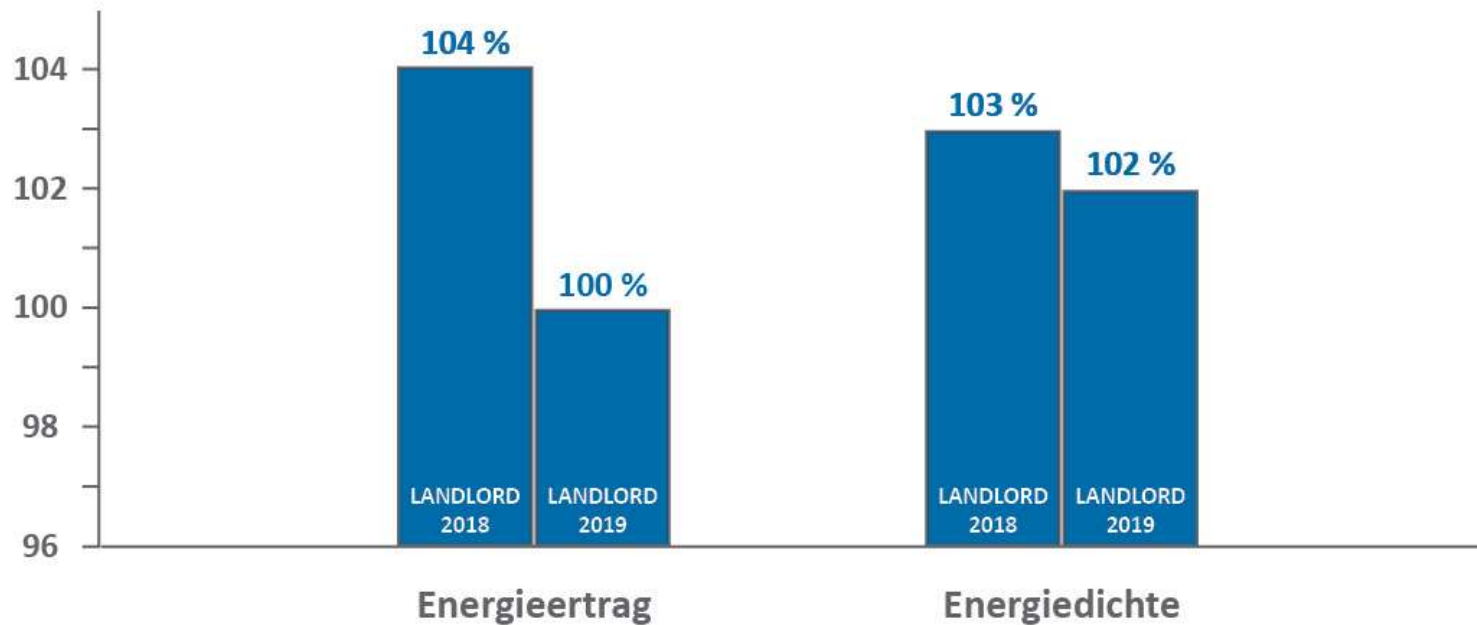

## 2019: Top-Ergebnisse in Süddeutschland (LWK Bayern)

Landessortenversuche **Silomais früh 2018 / 19**

Bayern: 2018 - 5 Standorte | 2019 - 3 Standorte

**LANDLORD überzeugt in Bayern bei Ertrag und Qualität!**