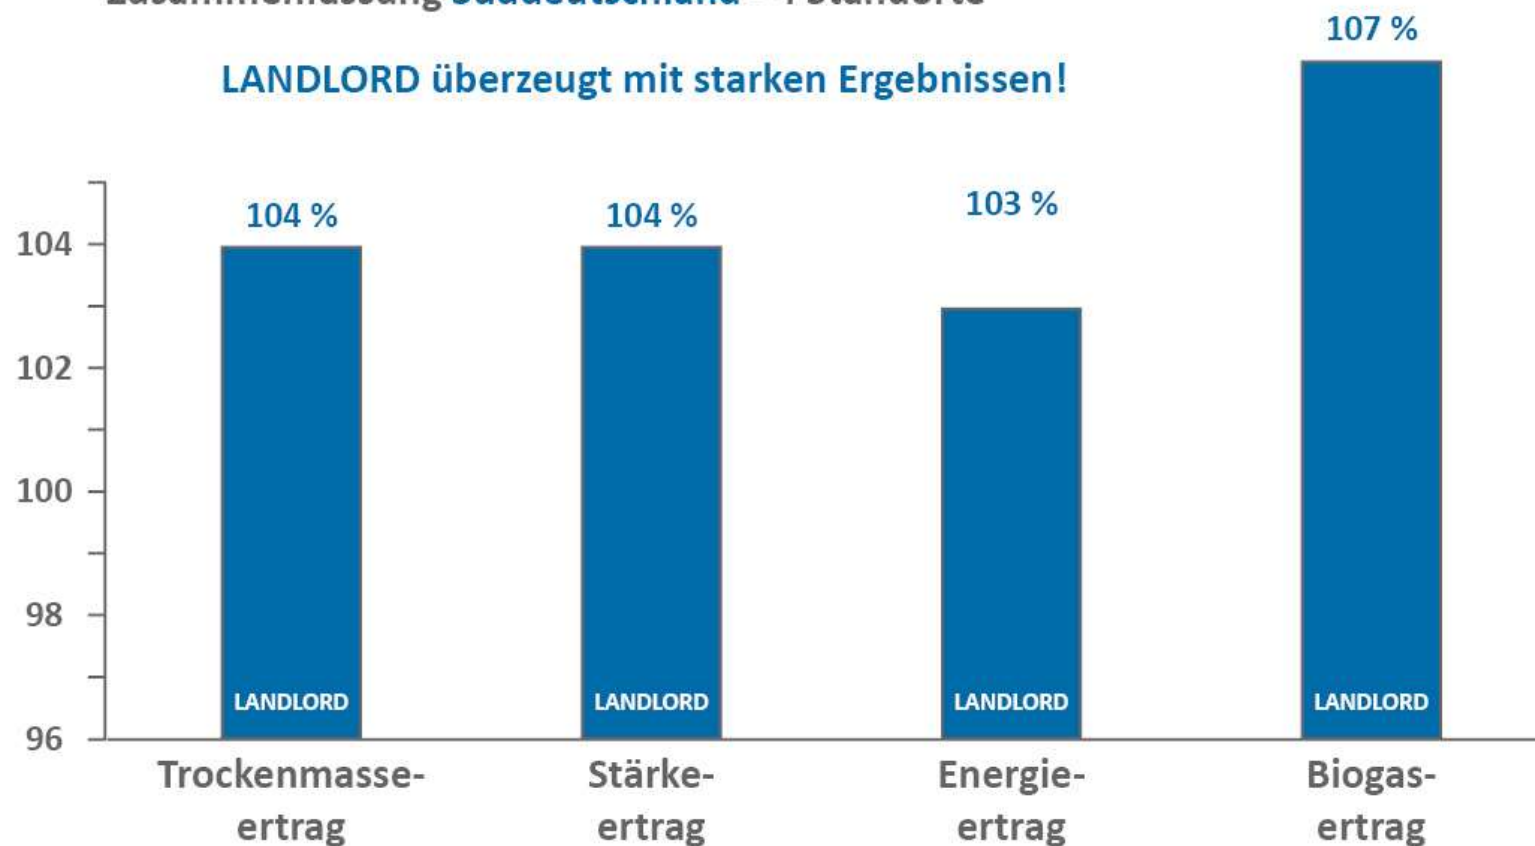

LANDLORD

~220 Silo, ~220 Körner

2019: Top-Ergebnisse in Süddeutschland

Staphyt-Sortenprüfung Silomais 2019

Zusammenfassung Süddeutschland - 4 Standorte