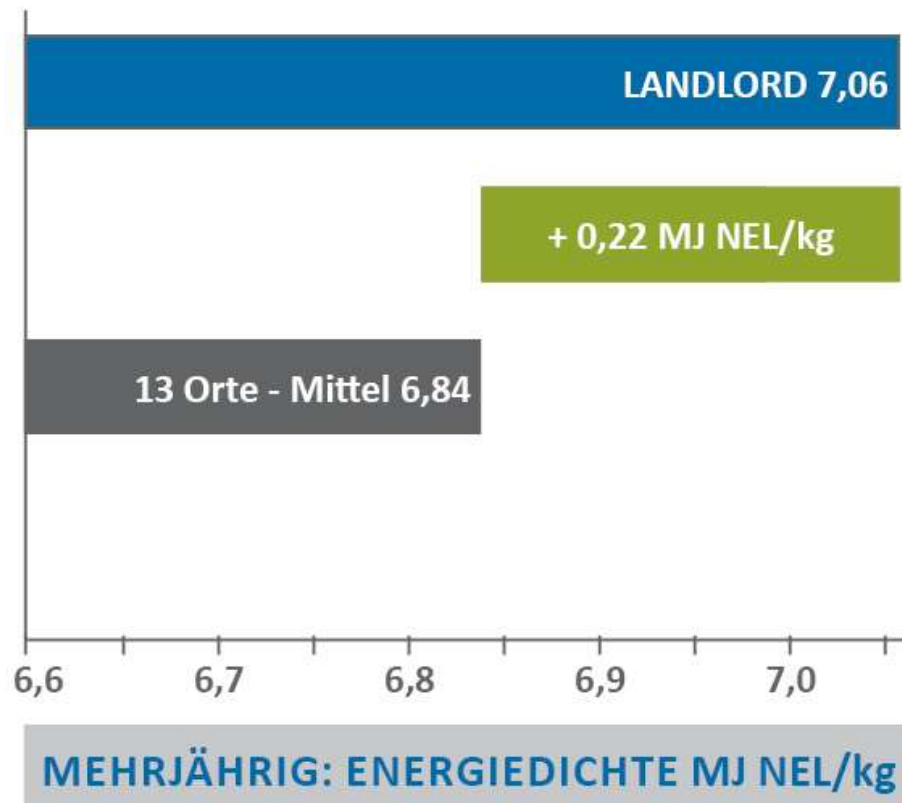

LANDLORD

~220 Silo, ~220 Körner

...und Qualität.

LSV Silomais - früh - 2018

LfL Bayern

LANDLORD

~220 Silo, ~220 Körner

2018: Landlord ist die Nr. 1 in Bayern bei Ertrag ...

Hier ist der Beweis:

Ertrag GJ-NEL/ha relativ

Sorte	2018	SNK
Landlord	104	A
LG 31227	104	A
Amavit	103	A
Farmezzo	103	A
Kaprilias	102	AB
Agro Fides	102	AB
Mallory	101	AB
SY Amboss	101	AB
KWS Stefano	101	AB
KWS KWS Keops	100	AB
KWS Laurencio	100	AB
RGT RGT Rancador	100	AB
LG 31211	100	AB
LG 30248	100	AB
Espirito	99	AB
Susetta	99	AB
Amanova	98	AB
Milkstar	98	AB
Stacey	98	AB
Davos	98	AB
DKC 2684	95	AB
DKC 3089	92	B
Mittel	130,5	
Anzahl Orte	5	

Sorte	Mehrfährig	SNK	Anzahl Jahre
Landlord	104	A	1
Amavit	103	A	2
KWS Laurencio	103	A	2
KWS KWS Keops	102	AB	3
Farmezzo	102	AB	2
RGT RGT Rancador	101	AB	2
LG 31227	101	AB	2
KWS Stefano	101	AB	2
Kaprilias	101	AB	2
Milkstar	101	AB	2
Agro Fides	100	AB	3
LG 30248	100	AB	3
Amanova	100	AB	2
Mallory	100	ABC	3
LG 31211	99	ABC	2
Susetta	99	ABC	3
SY Amboss	98	ABC	3
Davos	98	ABC	3
Espirito	98	ABC	2
DKC 2684	97	BC	2
Stacey	97	BC	3
DKC 3089	95	C	2
Mittel	139,4		
Anzahl Orte	13		

SNK: Sorten mit dem gleichen Buchstaben in dieser Spalte unterscheiden sich nicht signifikant im SNK - Test (P = 5%)