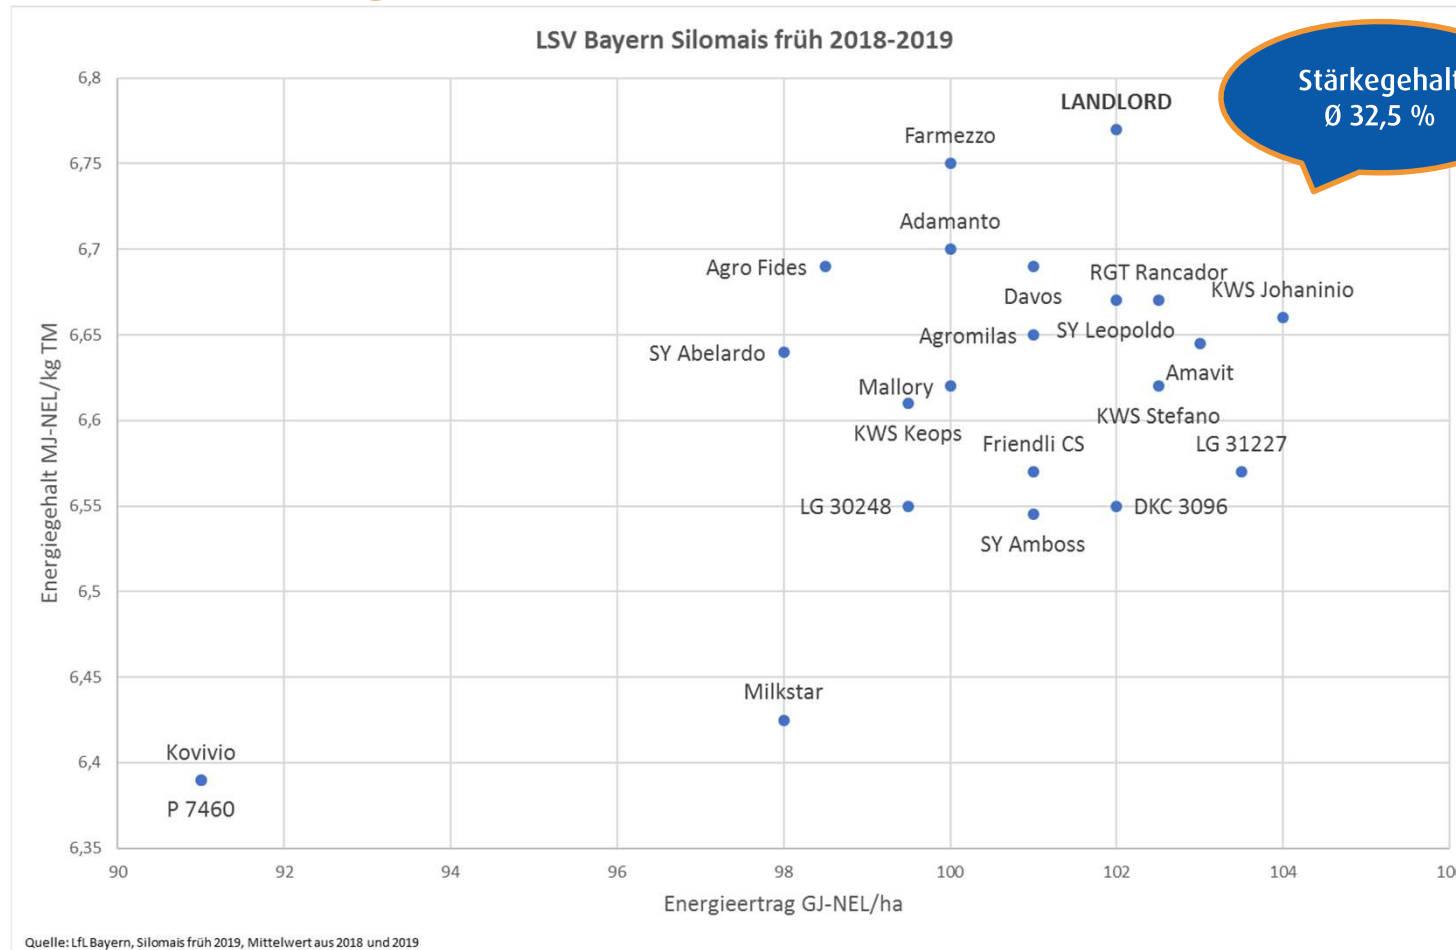

LANDLORD

~220 Silo, ~220 Körner

... auch im Vergleich zum Gesamten Prüfsortiment