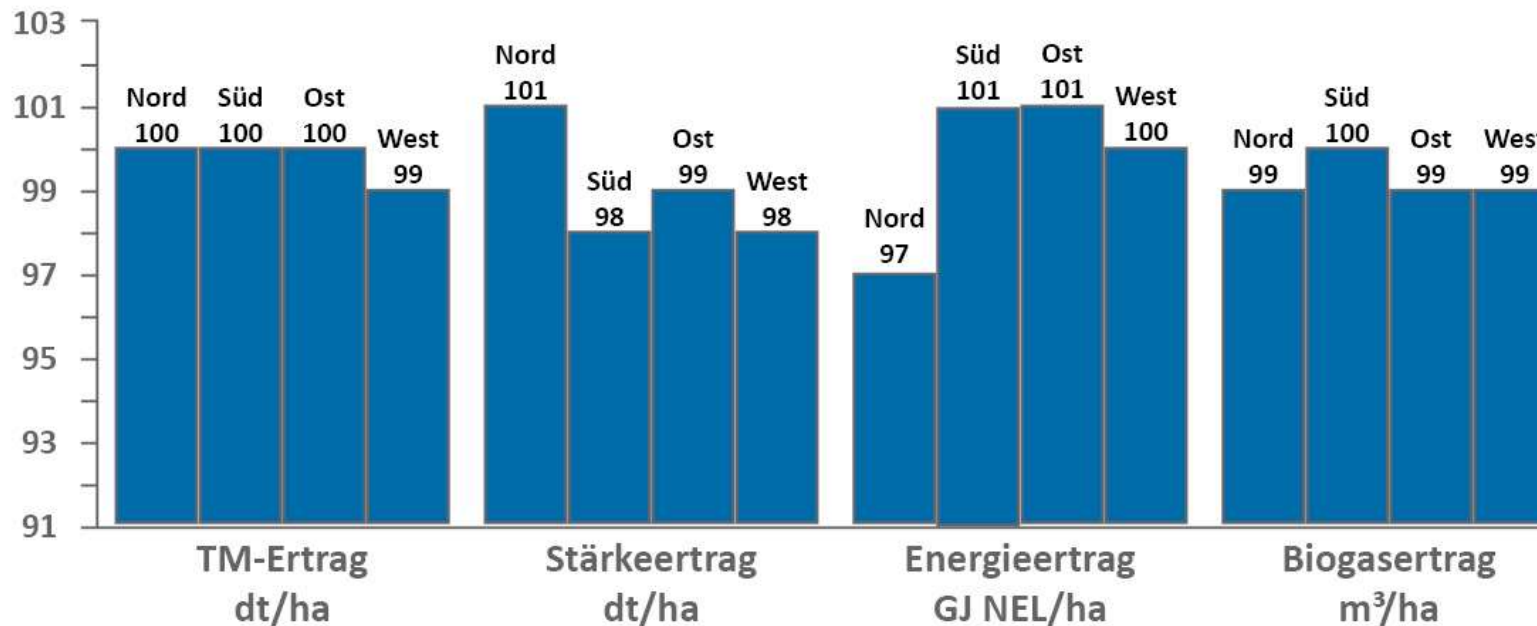

# LANDLORD

~220 Silo, ~220 Körner

## 2019: Top-Ergebnisse als Silomais – ERTRAG

LSV-Ergebnisse früh Silomais 2014-19:

LANDLORD bringt auch 2019 gute Ergebnisse und wird offiziell empfohlen!