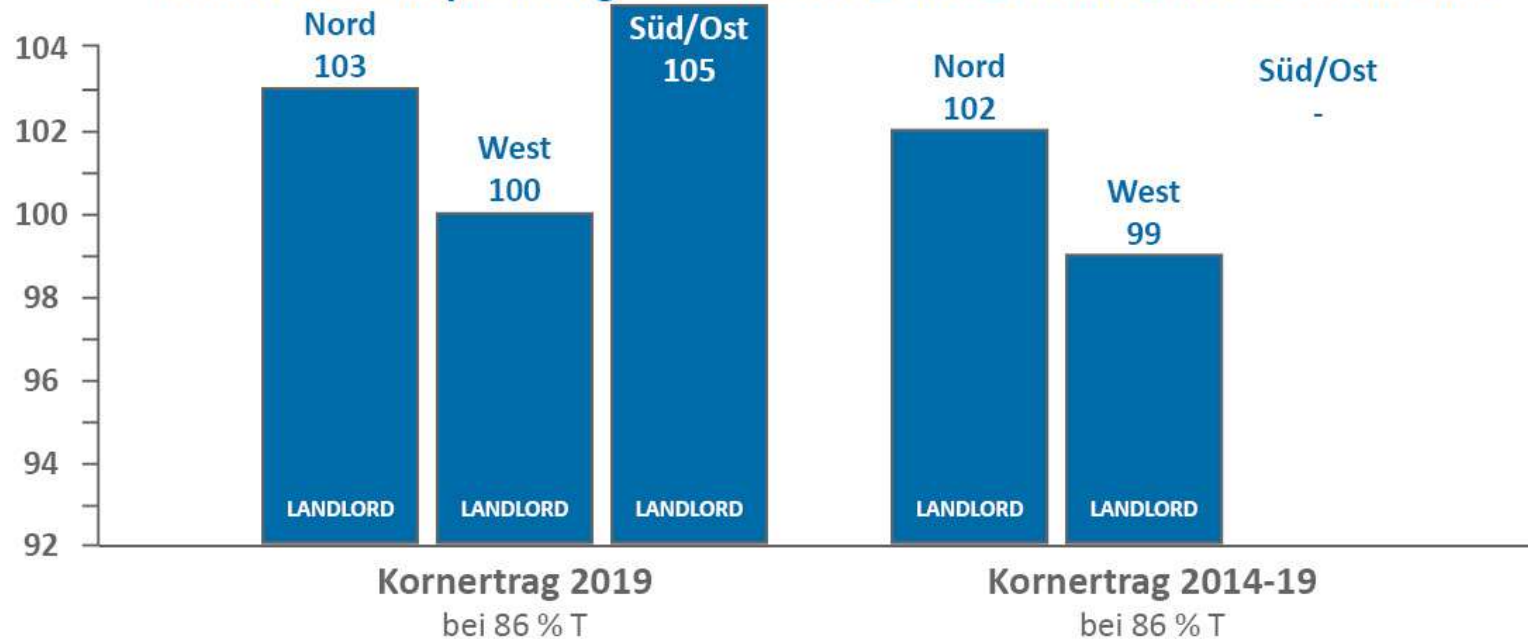

## 2019: Top-Ergebnisse als Silomais – QUALITÄT

LSV-Ergebnisse früh Silomais 2014-19:

**LANDLORD liefert mehrjährig  
zuverlässig Qualität!**

# LANDLORD

~220 Silo, ~220 Körner

## 2019: Top-Ergebnisse als Körnermais (LWK Niedersachsen)

LSV-Ergebnisse 2014-19 - Körnermais - mittelfrüh:

**LANDLORD überzeugt und steht in der offiziellen Körnermaisempfehlung der Landwirtschaftskammer Niedersachsen!**