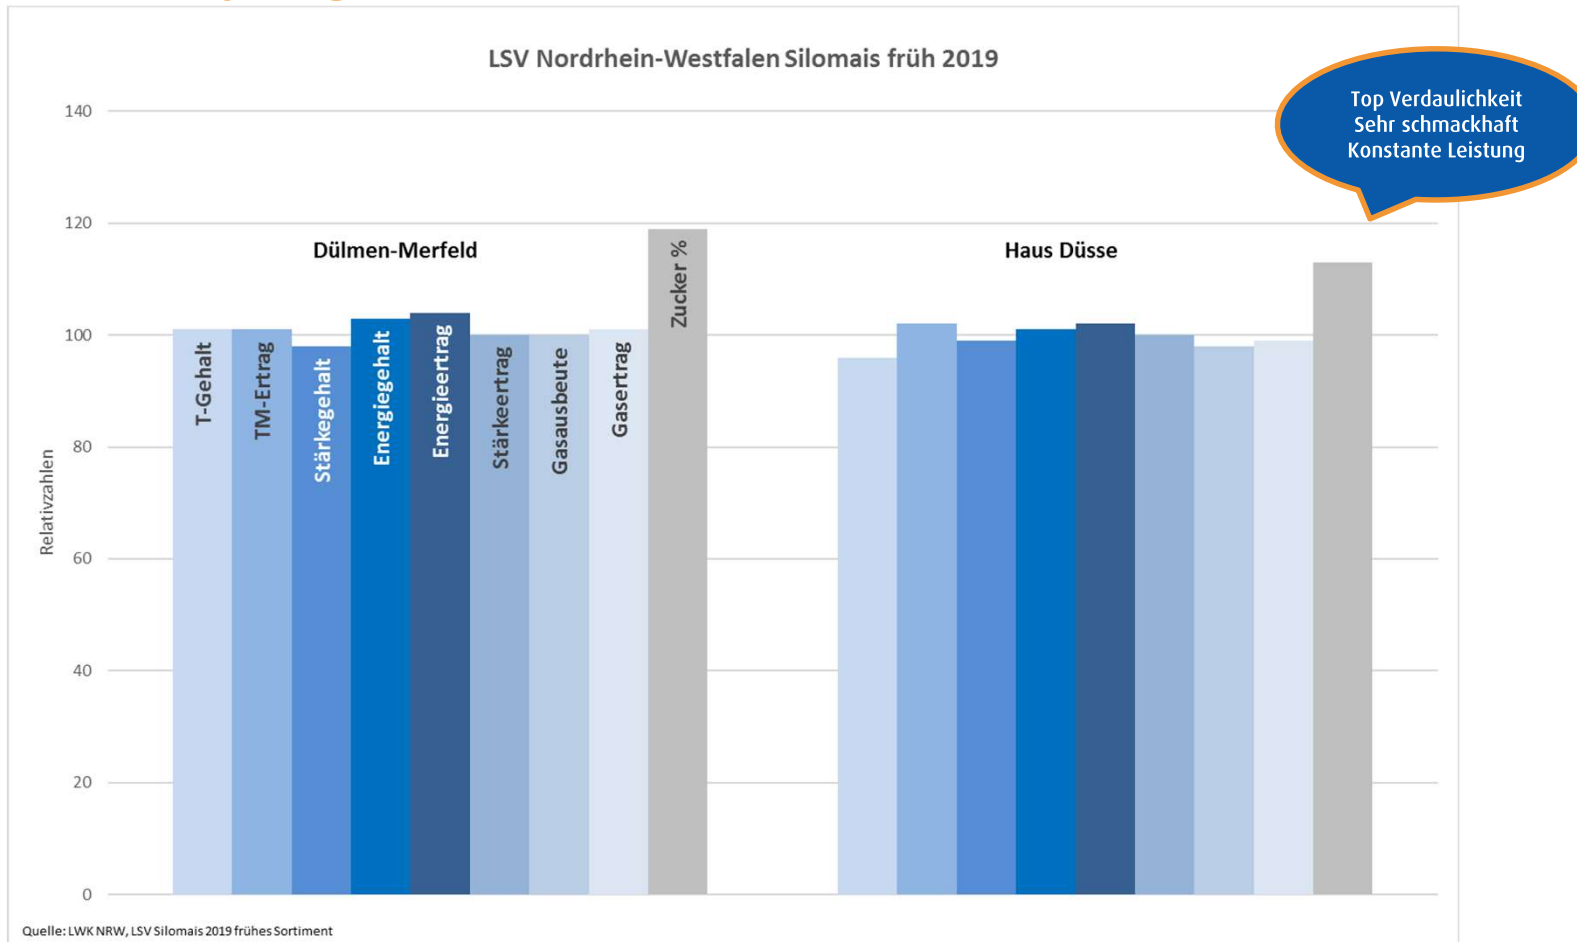

2019: Top-Ergebnisse als Silomais in NRW...