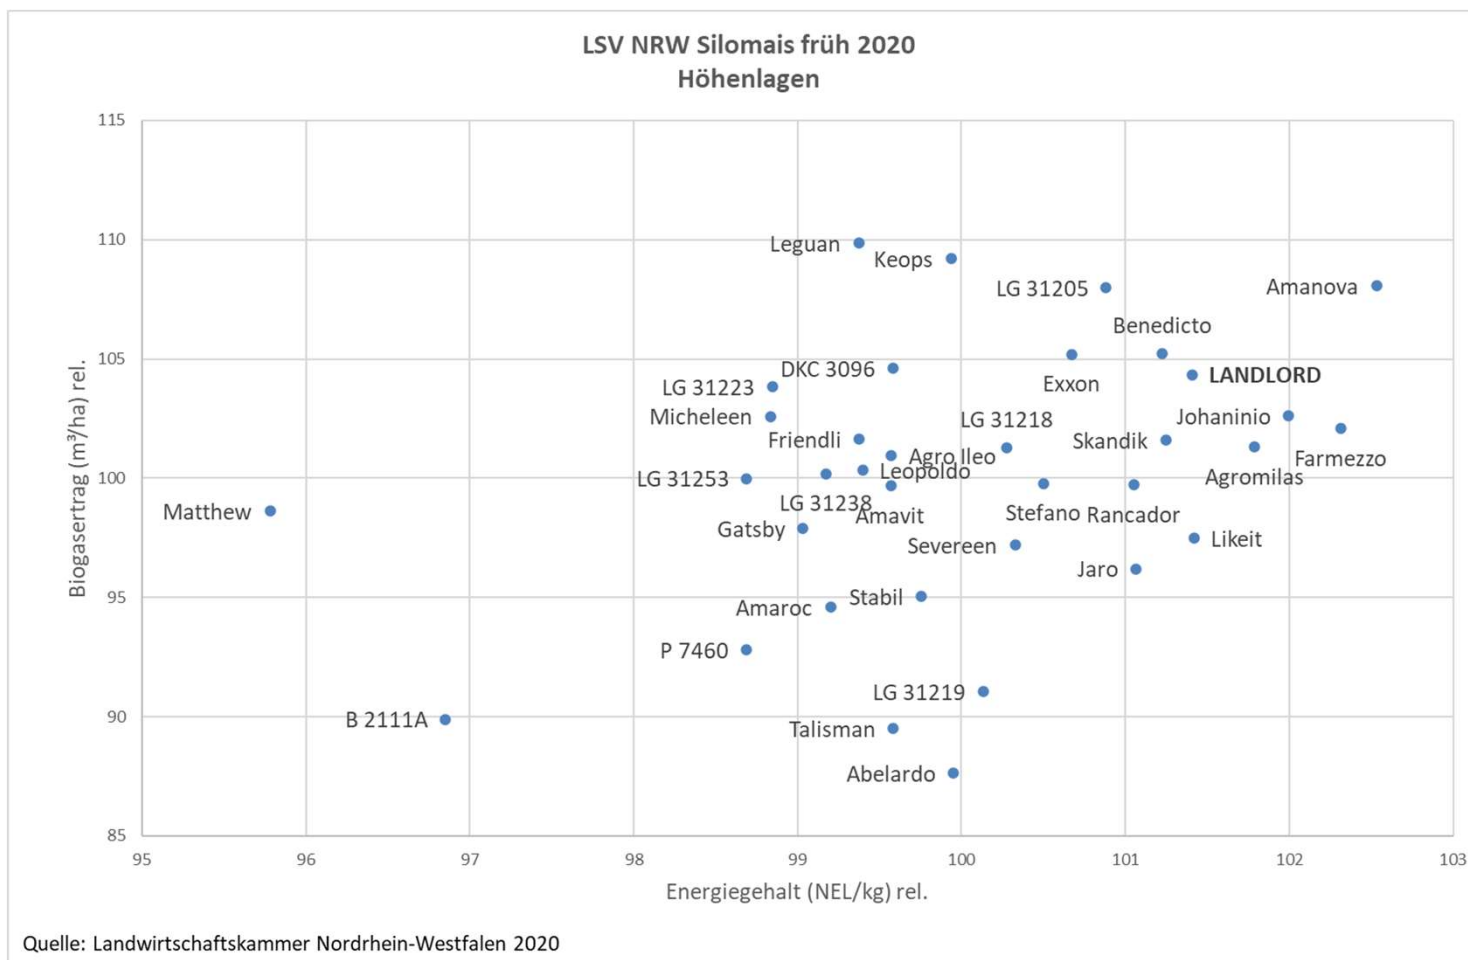

LANDLORD

~220 Silo, ~220 Körner

2020: LSV Nordrhein-Westfalen