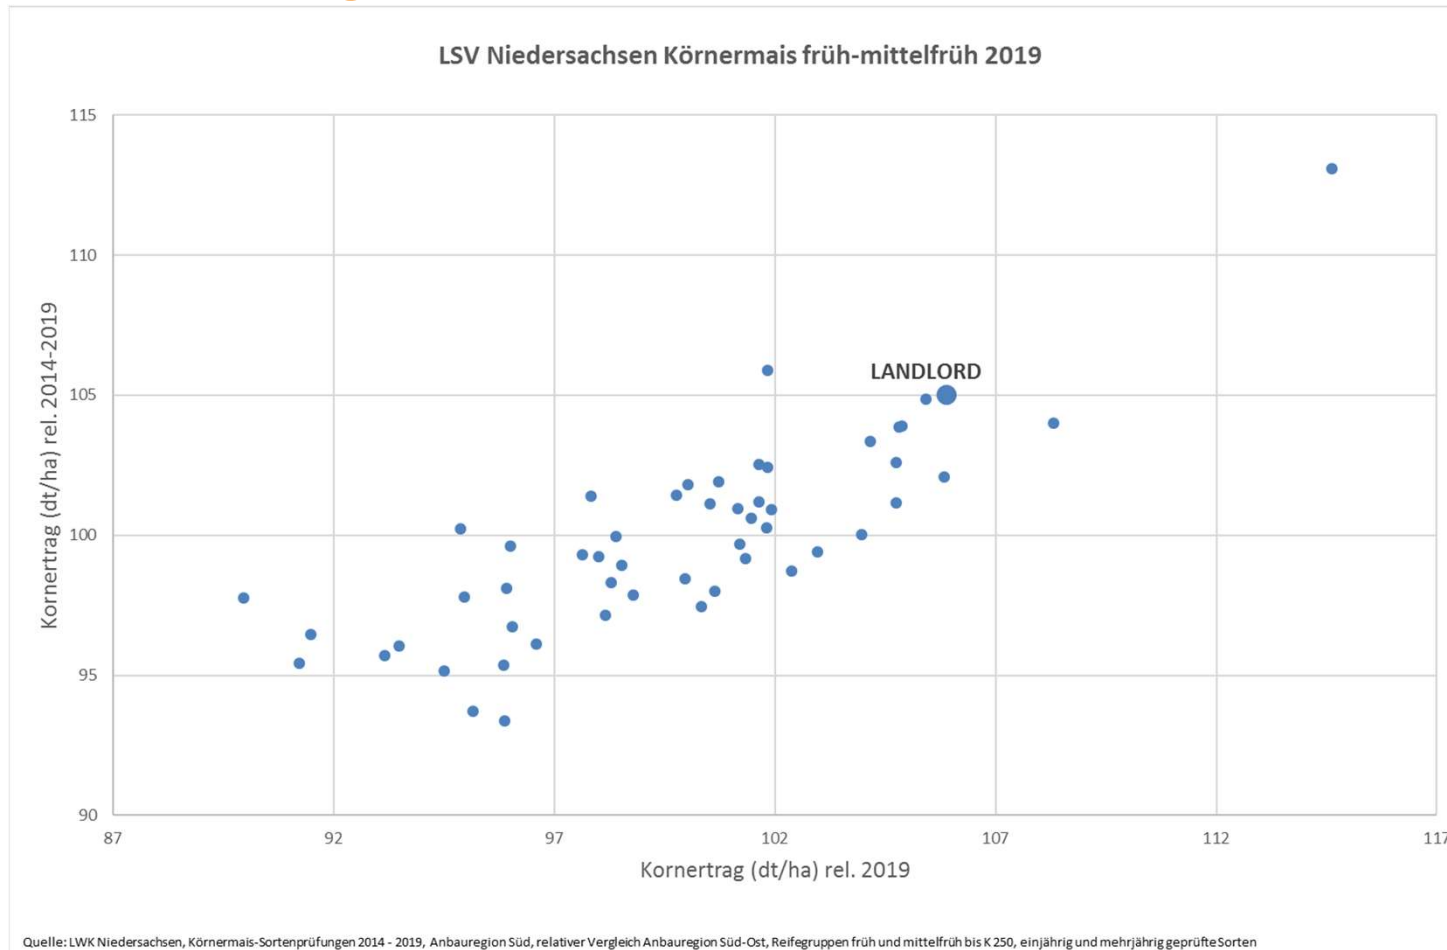

LANDLORD

~220 Silo, ~220 Körner

... und im Vergleich zum Gesamten Prüfsortiment