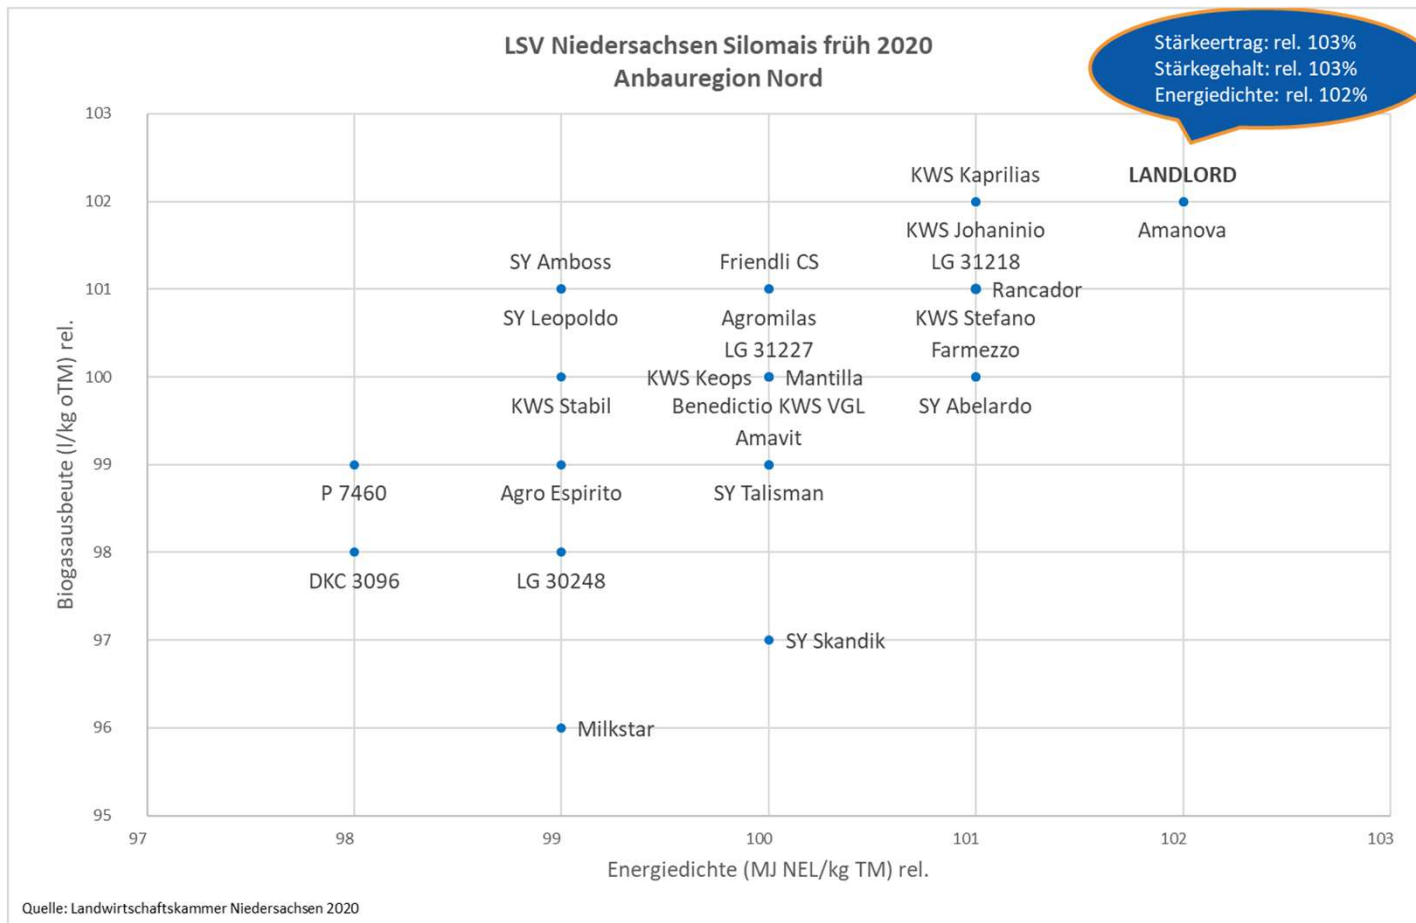

LANDLORD

~220 Silo, ~220 Körner

2020: LSV Niedersachsen