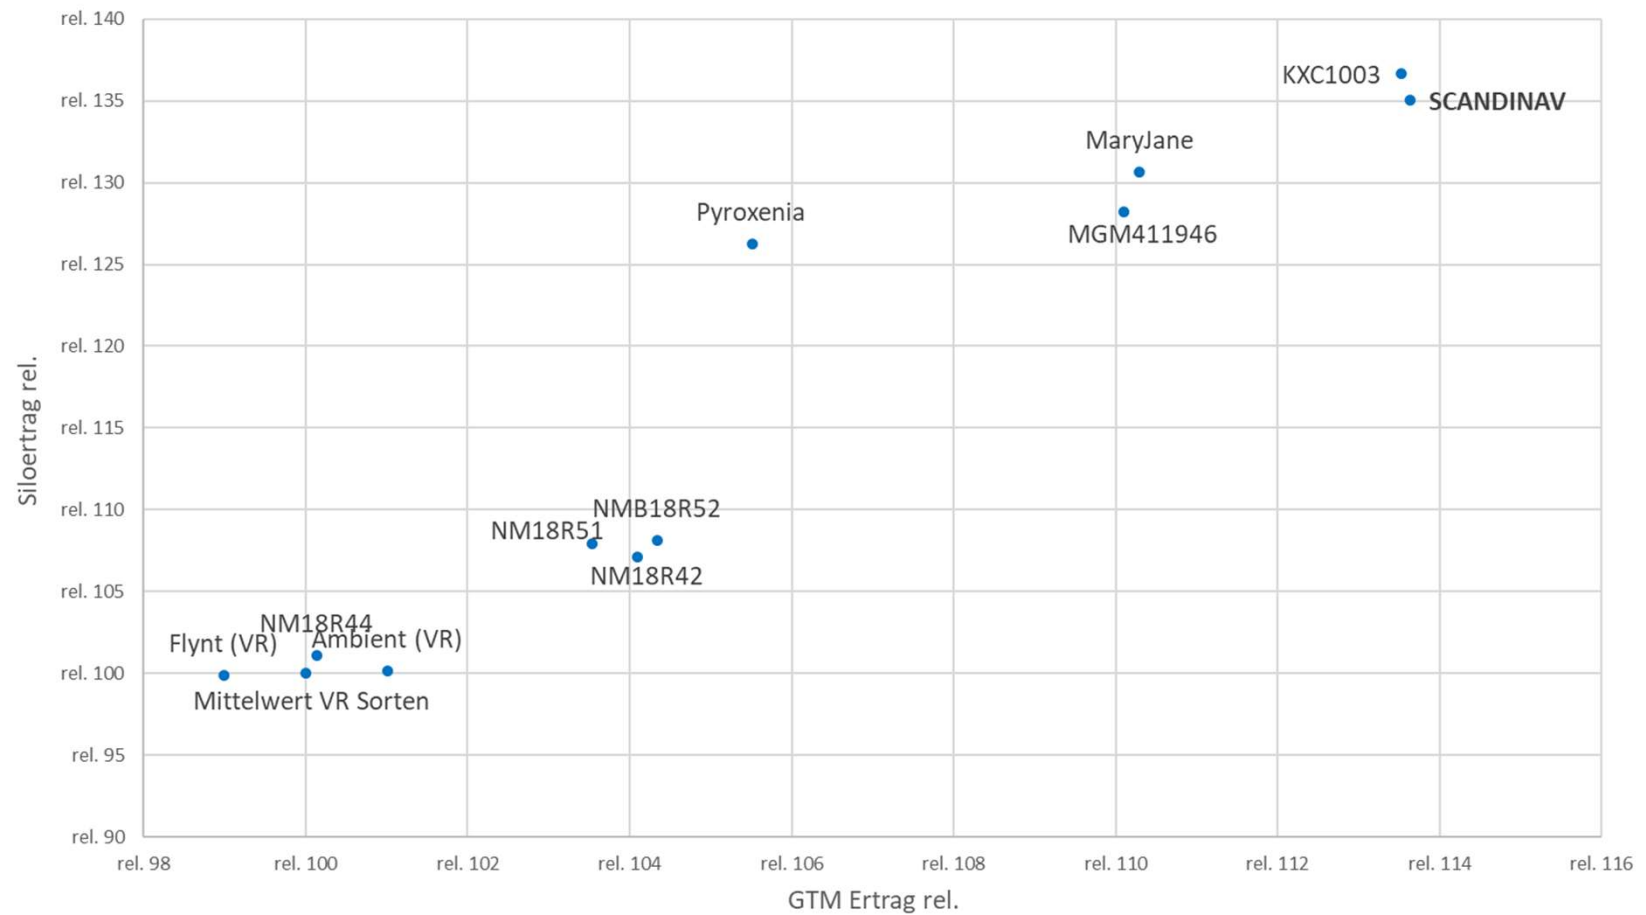

Ihr Maissaat-Spezialist

SCANDINAV

Reifezahl: ~160 Silo, ~160 Körner

Silomaisergebnisse Niederlande 2021 sehr frühes Sortiment, 2 Standorte

Quelle: University % Research Wageningen; rel. 100 = Mittelwert Ambient & Flynt; Standorte: Langezwaag & Marwijksoord

Silomaisergebnisse Niederlande 2021 sehr frühes Sortiment, 2 Standorte

Quelle: University & Research Wageningen; rel. 100 = Mittelwert Ambient & Flynt; Standorte: Langezwaag & Marwijksoord

SCANDINAV

S/K ~160