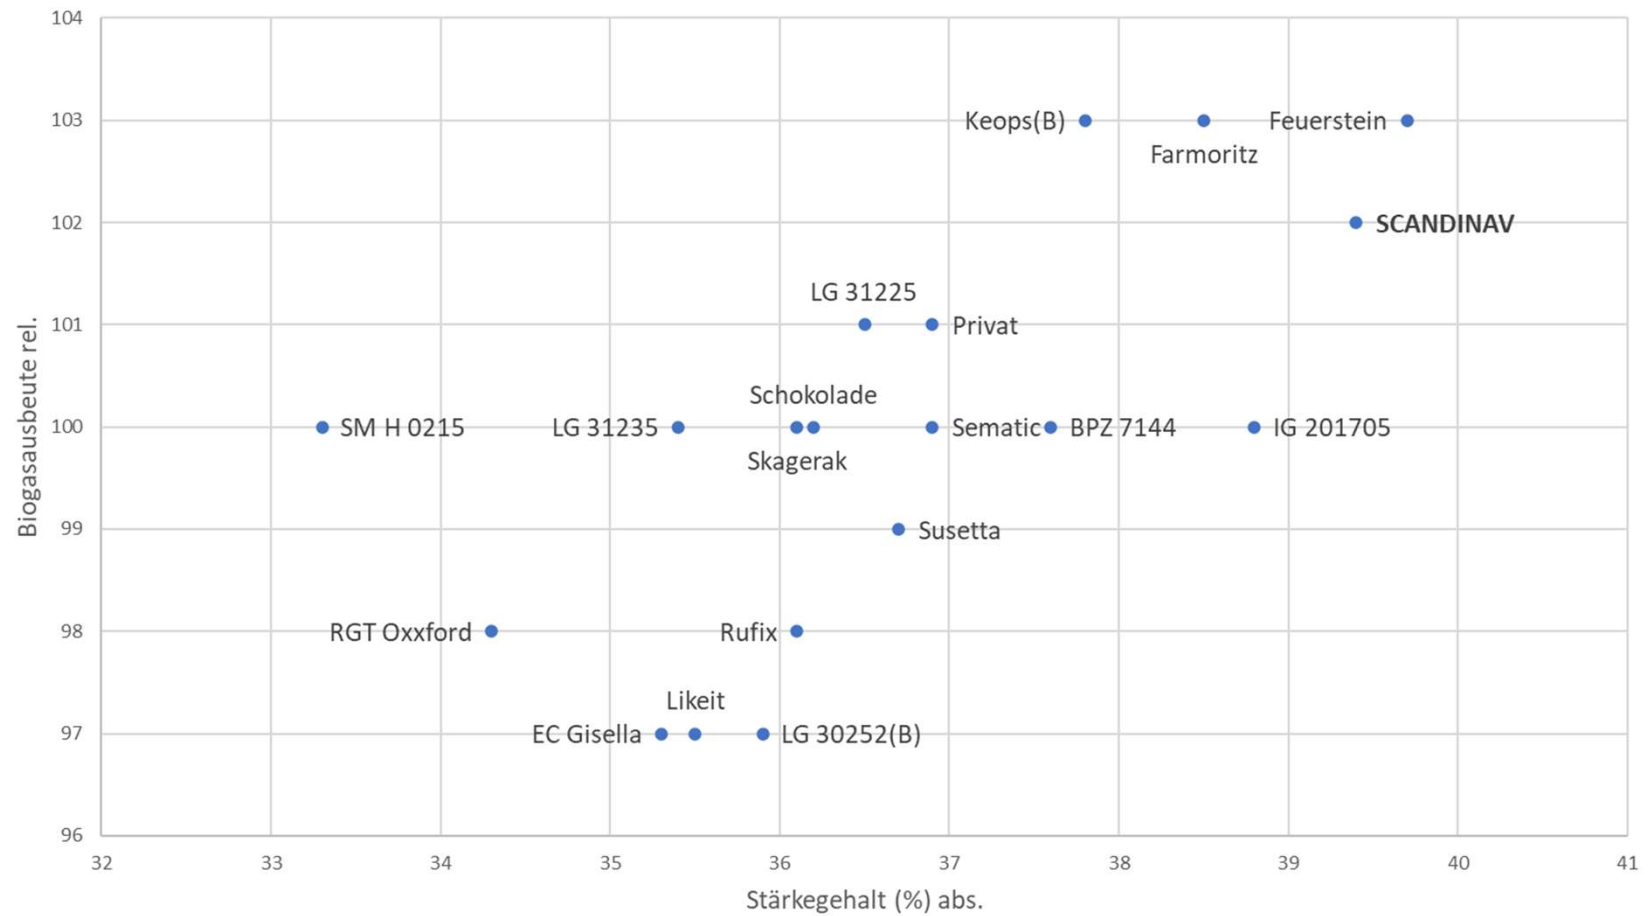

Ihr Maissaat-Spezialist

SCANDINAV

Reifezahl: ~160 Silo, ~160 Körner

Silomaisergebnisse Niederlande 2021 sehr frühes Sortiment, 2 Standorte

Quelle: University % Research Wageningen; rel. 100 = Mittelwert Ambient & Flynt; Standorte: Langezwaag & Marwijksoord

Silomaisergebnisse Niederlande 2021 sehr frühes Sortiment, 2 Standorte

Quelle: University & Research Wageningen; rel. 100 = Mittelwert Ambient & Flynt; Standorte: Langezwaag & Marwijksoord

SCANDINAV

S/K ~160

LSV Schleswig-Holstein früh-mittelfrüh 2019

Quelle: Landwirtschaftskammer Schleswig-Holstein 2019, Sortenleistungsprüfung 2019, Anbauregion Nord

Ihr Maissaat-Spezialist

agaSAAT Hybrid GmbH
Pascalstr. 11
Gewerbegebiet Süd
D-47506 Neukirchen-Vluyn