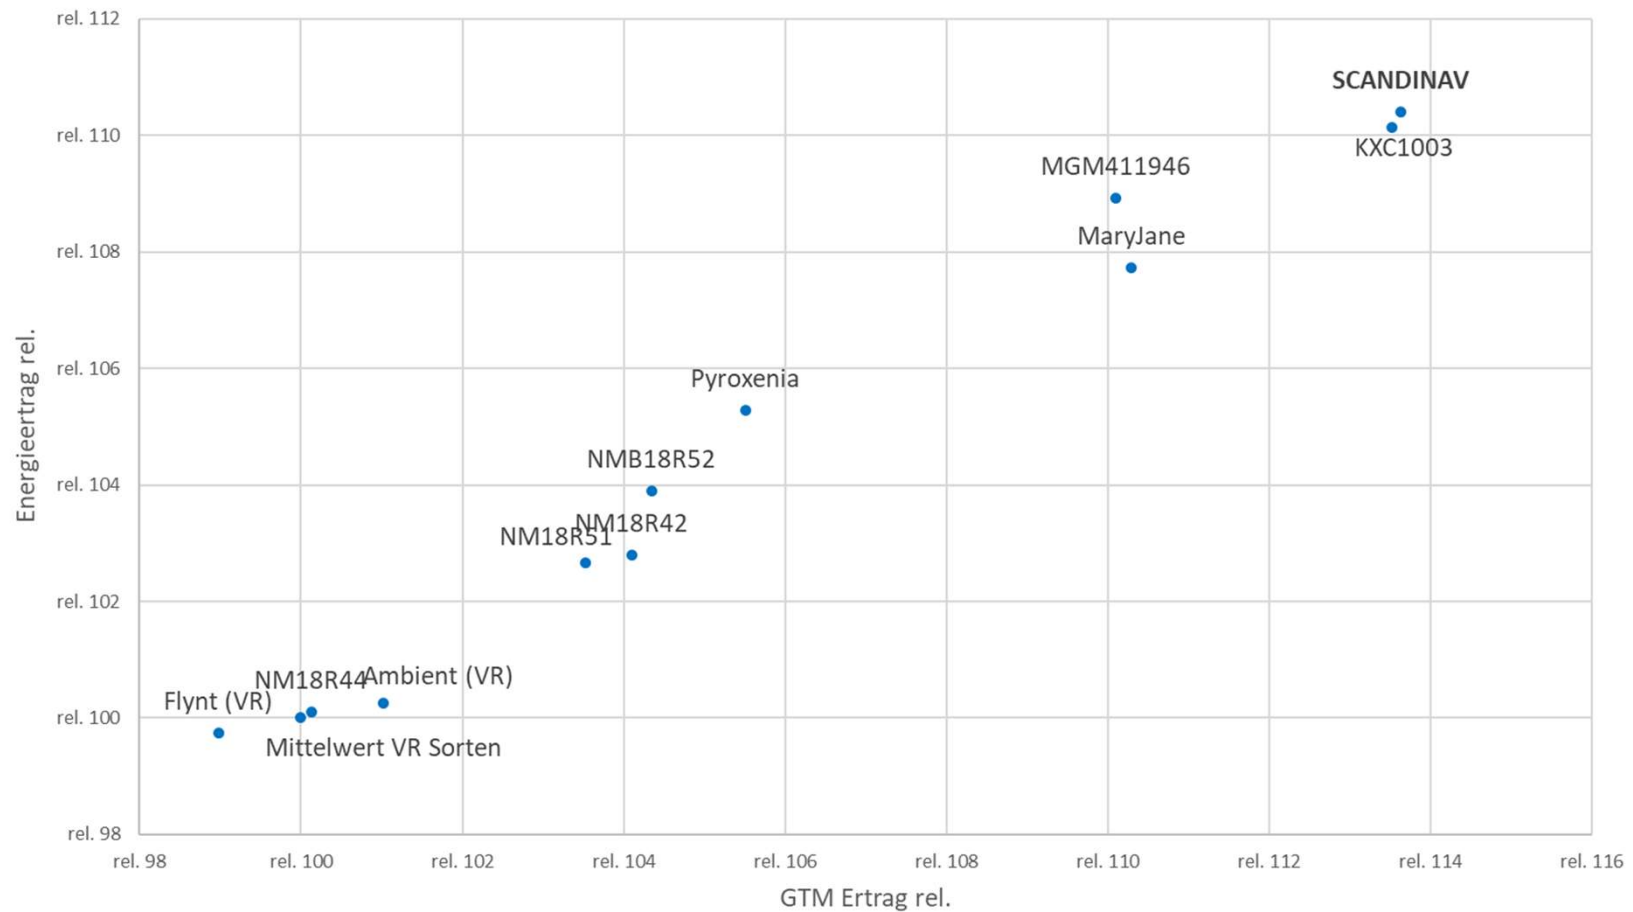

Ihr Maissaat-Spezialist

SCANDINAV

Reifezahl: ~160 Silo, ~160 Körner

Silomaisergebnisse Niederlande 2021 sehr frühes Sortiment, 2 Standorte

Quelle: University % Research Wageningen; rel. 100 = Mittelwert Ambient & Flynt; Standorte: Langezwaag & Marwijksoord

Silomaisergebnisse Niederlande 2021 sehr frühes Sortiment, 2 Standorte

Quelle: University & Research Wageningen; rel. 100 = Mittelwert Ambient & Flynt; Standorte: Langezwaag & Marwijksoord

SCANDINAV

S/K ~160