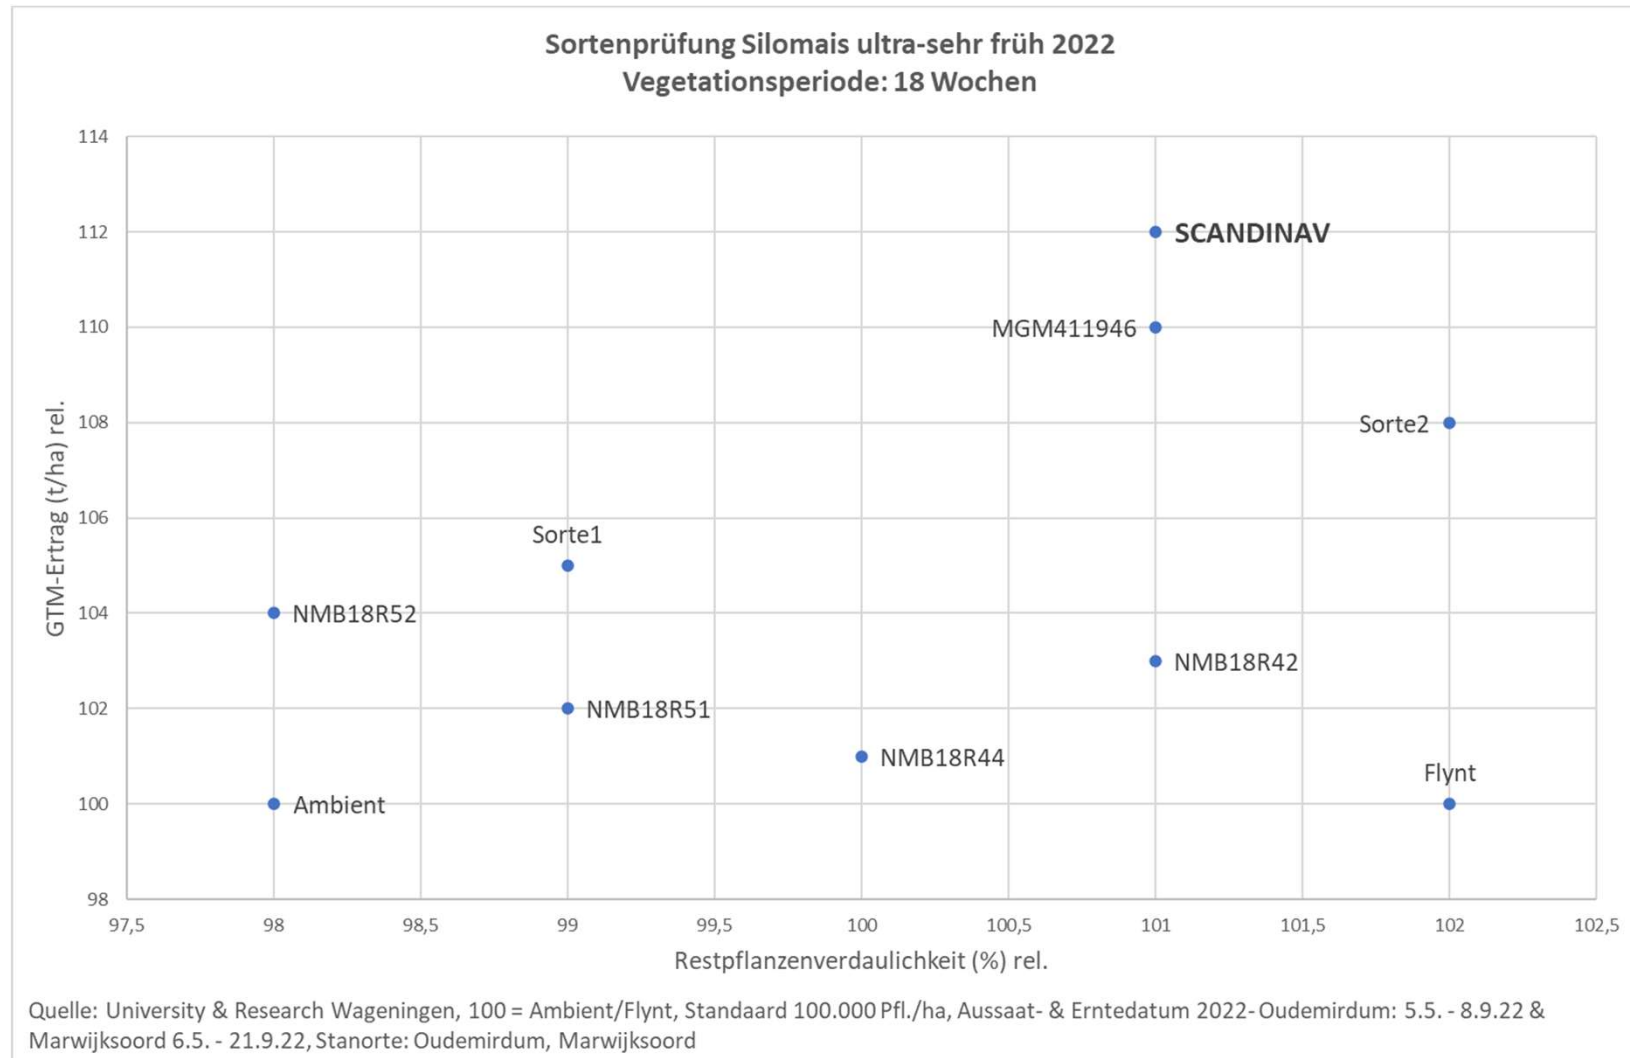

Ihr Maissaat-Spezialist

SCANDINAV

Reifezahl: ~160 Silo, ~160 Körner

Silomaisergebnisse Niederlande 2021 sehr frühes Sortiment, 2 Standorte

Quelle: University % Research Wageningen; rel. 100 = Mittelwert Ambient & Flynt; Standorte: Langezwaag & Marwijksoord

Silomaisergebnisse Niederlande 2021 sehr frühes Sortiment, 2 Standorte

Quelle: University & Research Wageningen; rel. 100 = Mittelwert Ambient & Flynt; Standorte: Langezwaag & Marwijksoord

SCANDINAV

S/K ~160