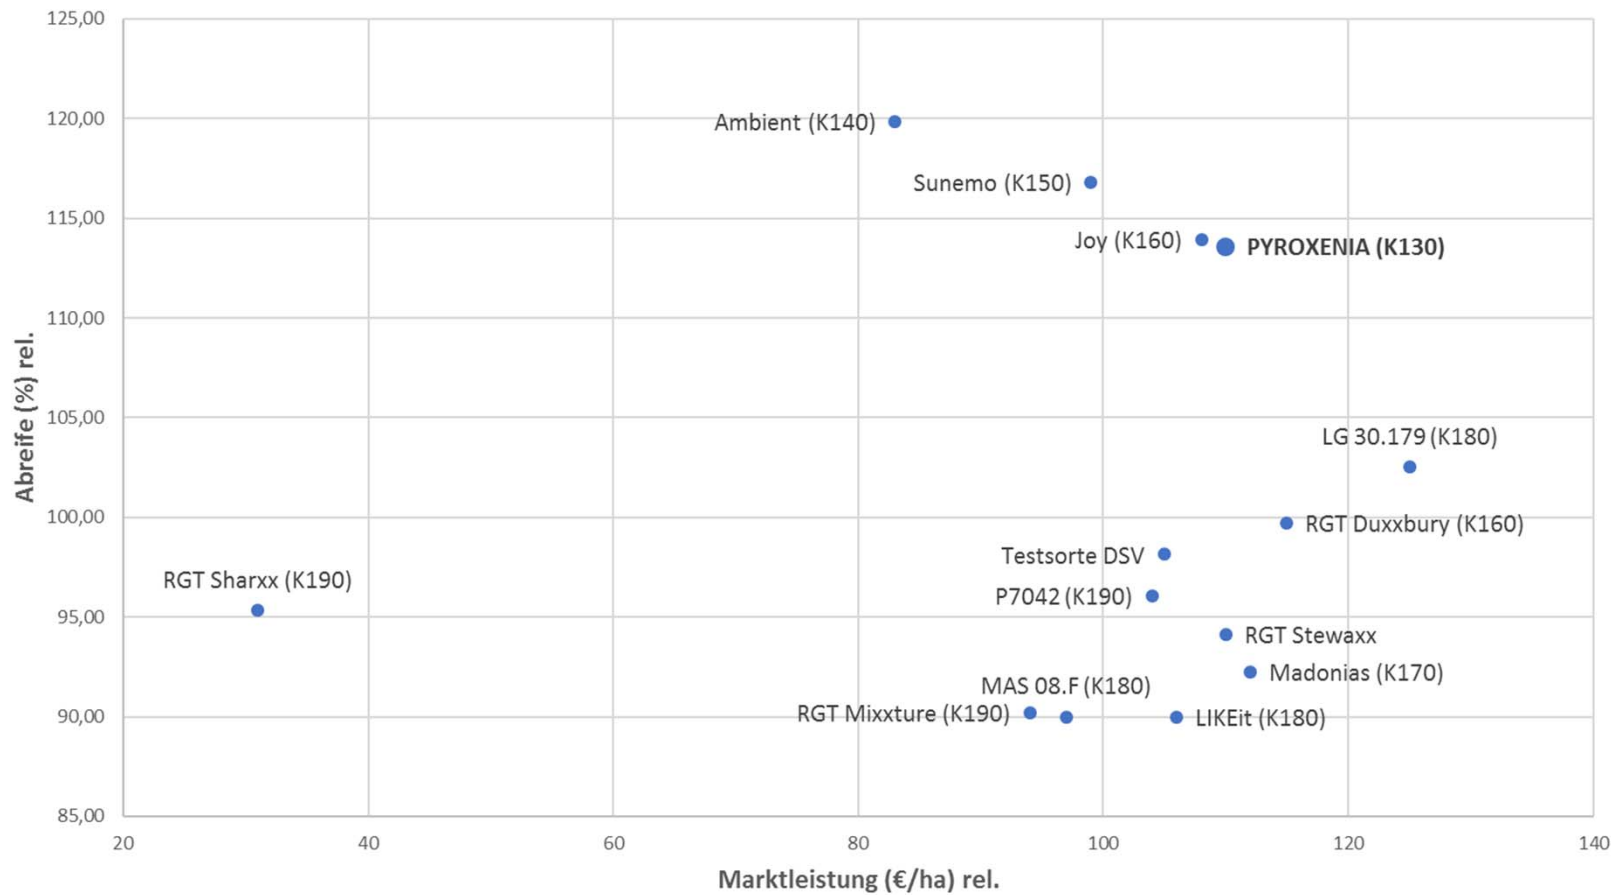

PYROXENIA

~130 Silo, ~130 Körner

LSV Bayern Körnermais früh Spätsaat (27.06.2018)

Quelle: Lfl Bayern, Körnermais früh, Spätsaatversuch (Aussaam am 27.06.18, Ernte am 25.10.18)