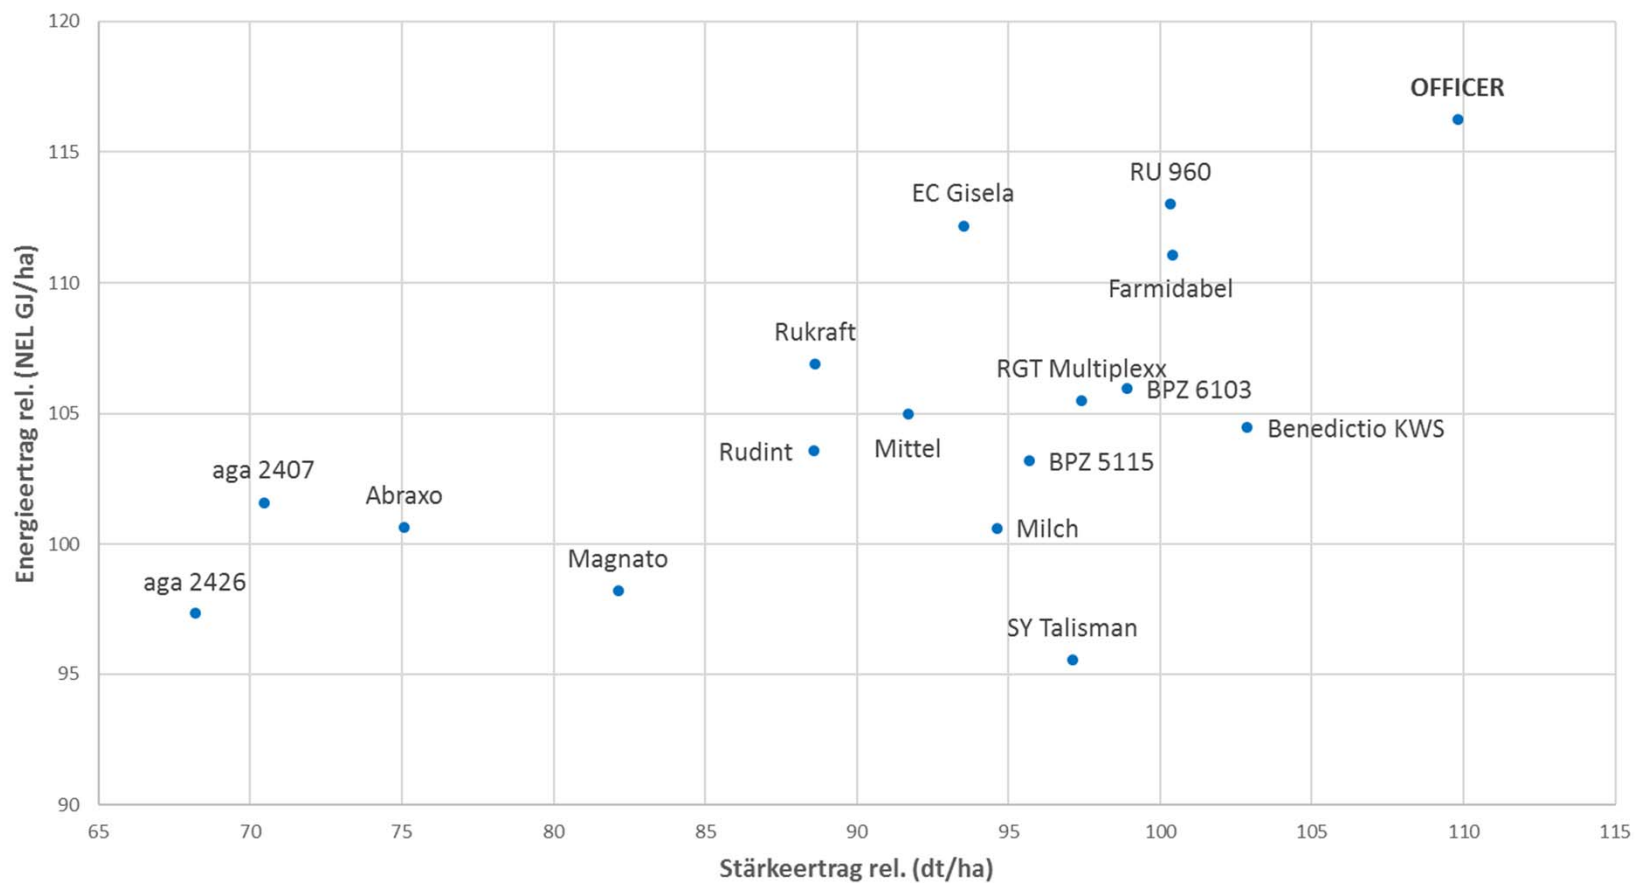

OFFICER

~240 Silo, ~240 Körner

OFFICER

~240 Silo, ~240 Körner

Bestandesdichtever such Silomais 2018
9 Pflanzen/m²

Quelle: Nordwestdeutsche Landwirtschaftskammern: LWK Niedersachsen, Nordrhein-Westfalen und Schleswig-Holstein
Standorte: Schuby (SH), Merfeld (NRW), Wiefelstede (NS), Borwede (NS)

OFFICER

~240 Silo, ~240 Körner

OFFICER

~240 Silo, ~240 Körner