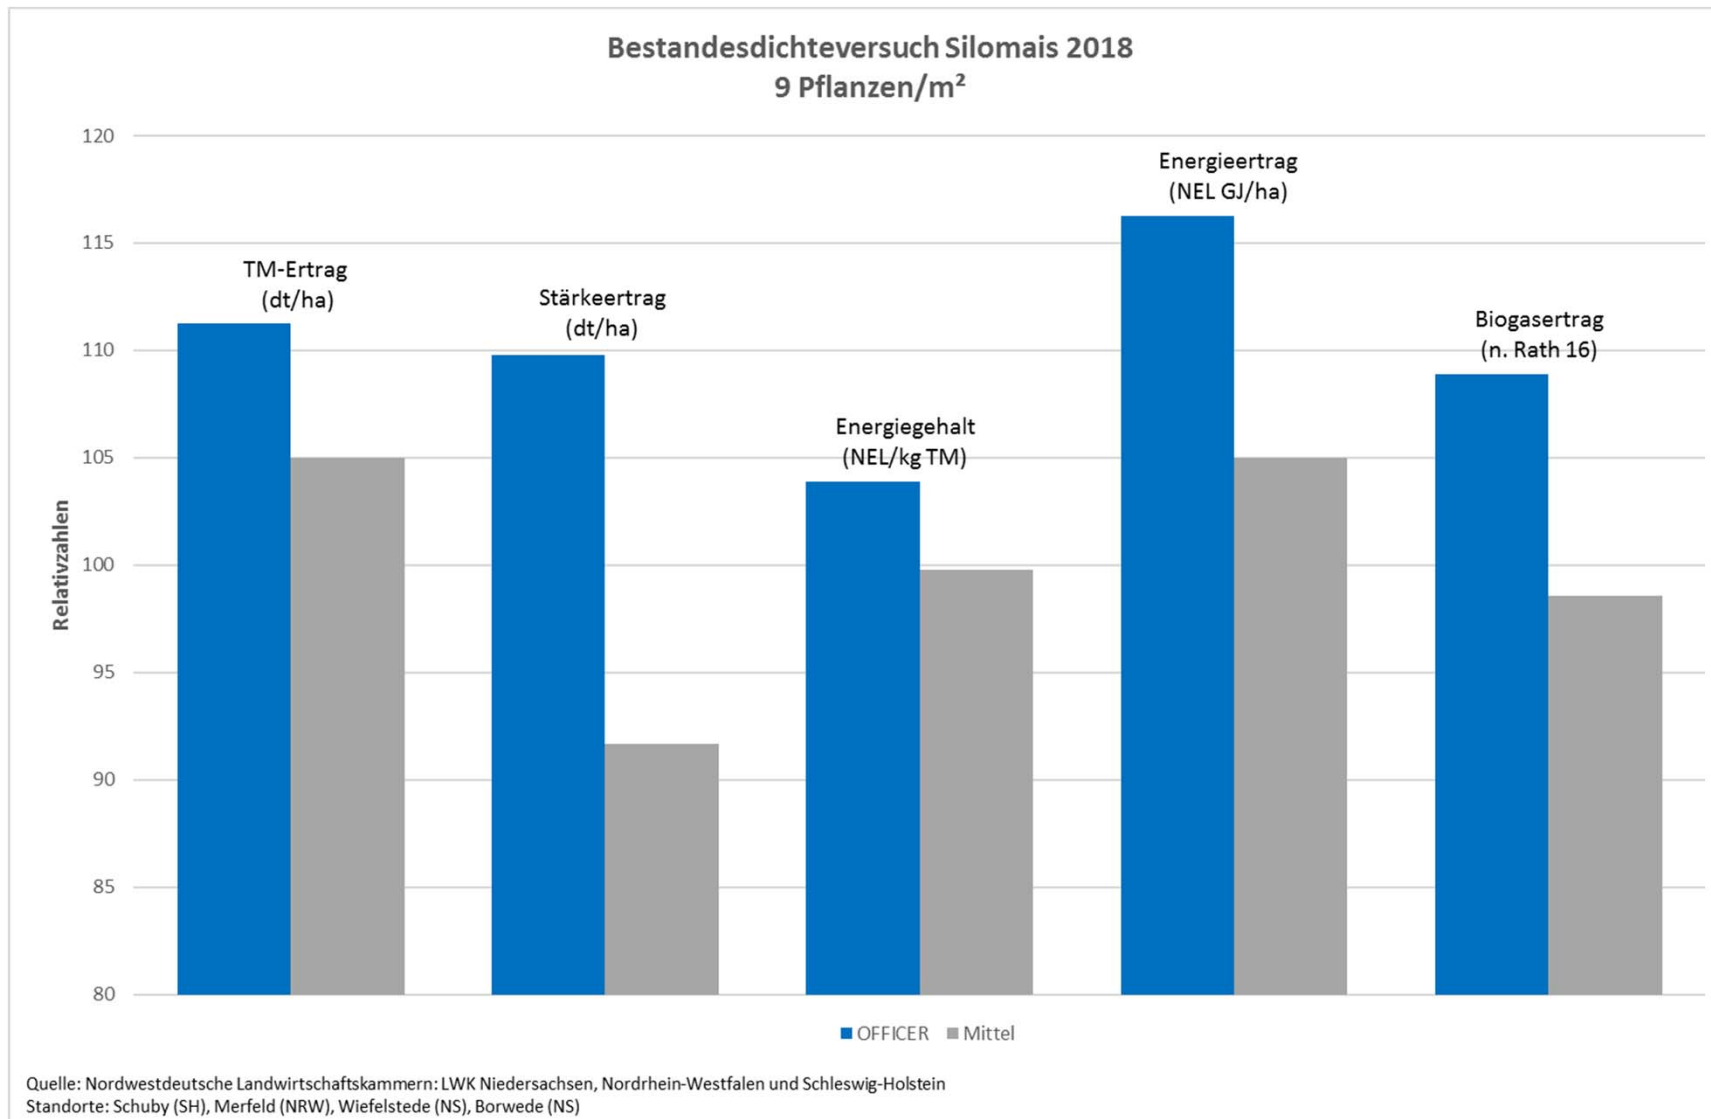

OFFICER

~240 Silo, ~240 Körner

OFFICER

~240 Silo, ~240 Körner

Bestandesdichtever such Silomais 2018
9 Pflanzen/m²

Quelle: Nordwestdeutsche Landwirtschaftskammern: LWK Niedersachsen, Nordrhein-Westfalen und Schleswig-Holstein
Standorte: Schuby (SH), Merfeld (NRW), Wiefelstede (NS), Borwede (NS)

OFFICER

~240 Silo, ~240 Körner

OFFICER

~240 Silo, ~240 Körner