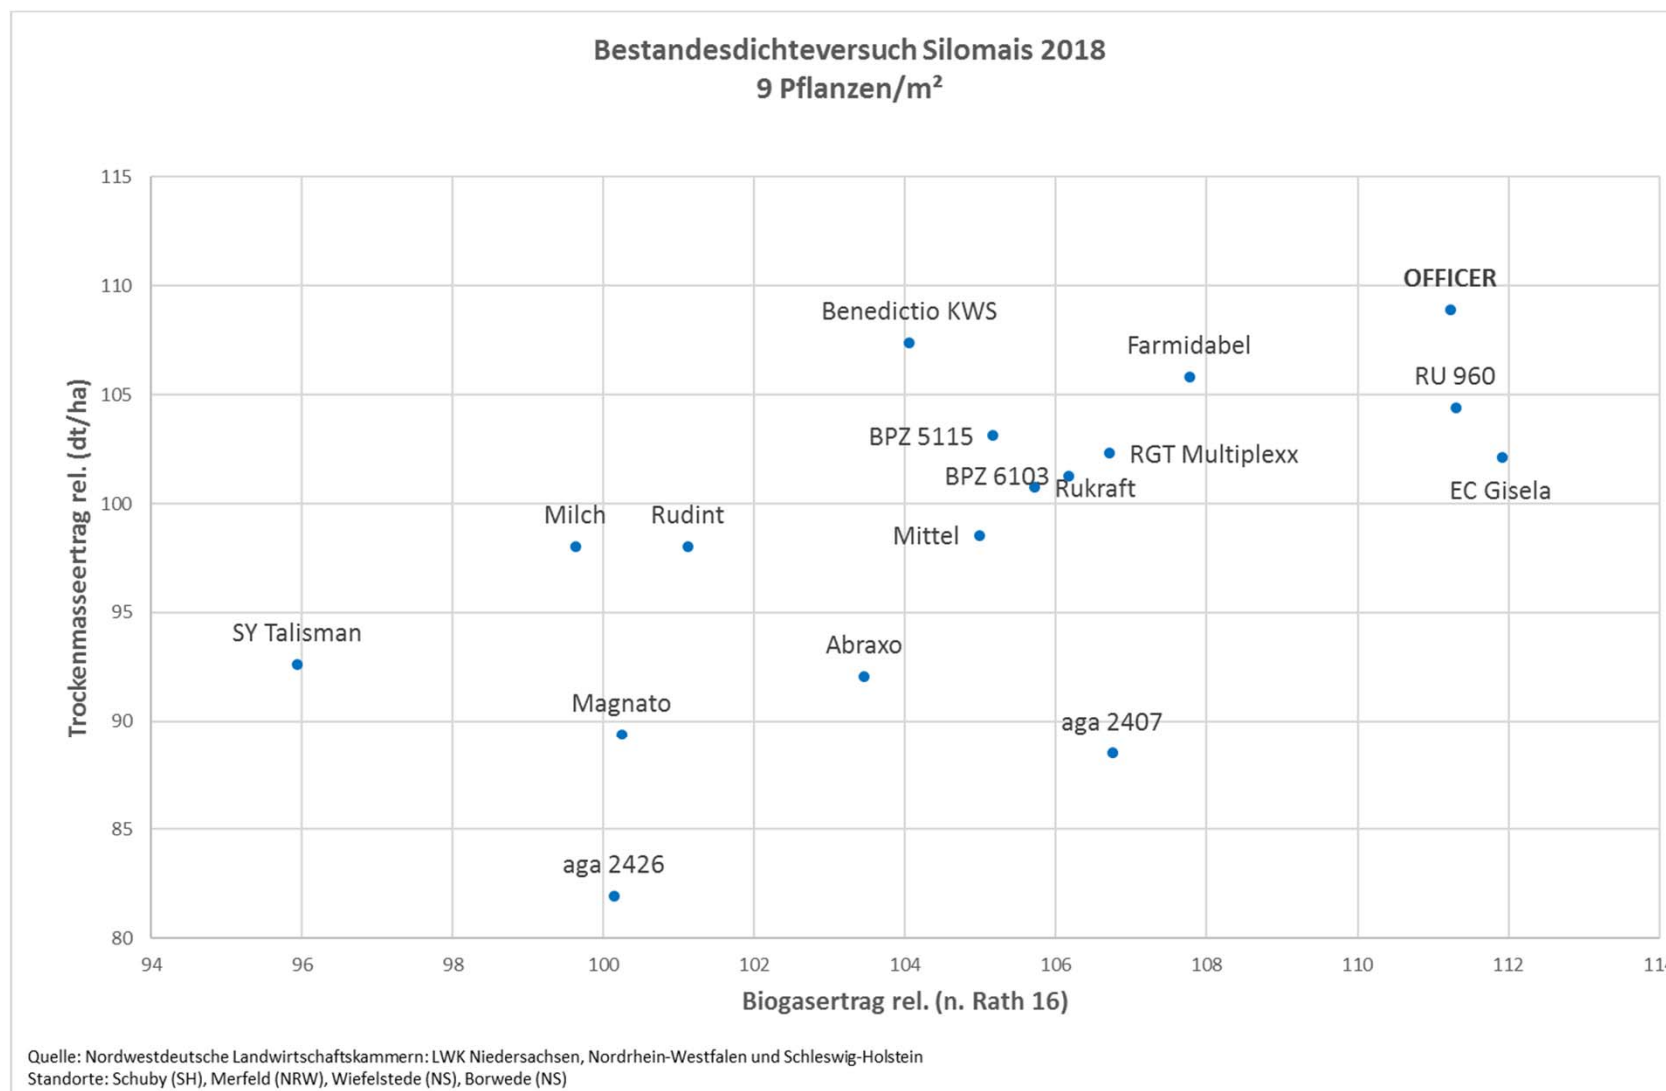

OFFICER

~240 Silo, ~240 Körner

OFFICER

~240 Silo, ~240 Körner

Bestandesdichtever such Silomais 2018
9 Pflanzen/m²

Quelle: Nordwestdeutsche Landwirtschaftskammern: LWK Niedersachsen, Nordrhein-Westfalen und Schleswig-Holstein
Standorte: Schuby (SH), Merfeld (NRW), Wiefelstede (NS), Borwede (NS)

OFFICER

~240 Silo, ~240 Körner

OFFICER

~240 Silo, ~240 Körner