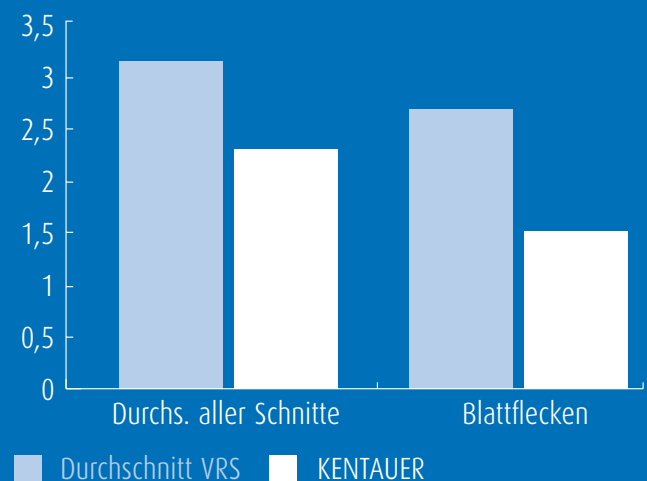

GUTE ROSTRESISTENZ