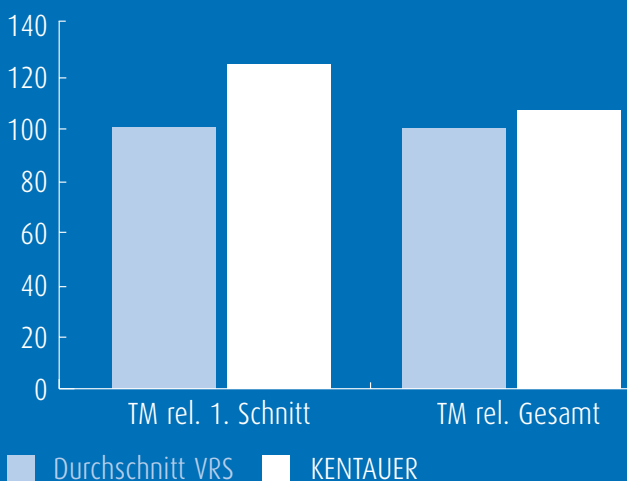

ROSTRESISTENZ UND ERTRAG

Die Kombination TM Ertrag im 1. Schnitt mit sehr guter Rostresistenz ist im Segment Reifegruppe mittel einmalig! Die Sorte KENTAUR ist somit eine deutliche Qualitätsverbesserung mit hohem Siloschnitt in Kombination mit hoher Rostresistenz für bessere Gesundheit und einer daraus resultierenden hohen Silagequalität. Auch trägt sie der in der Praxis gesteigerten Anforderung nach hoher Rostresistenz Rechnung.

RATING

Ertrag

Winterhärte

Rostresistenz

Ährenschieben

- HOHE ERTRAGSLEISTUNG
- BESONDERS ZUM 1. SCHNITT
- WINTERHART
- SEHR ROSTRESISTENT

SPITZENERTRAG

Quelle: BSA/TM = Trockenmasse/VRS = Verrechnungsorte