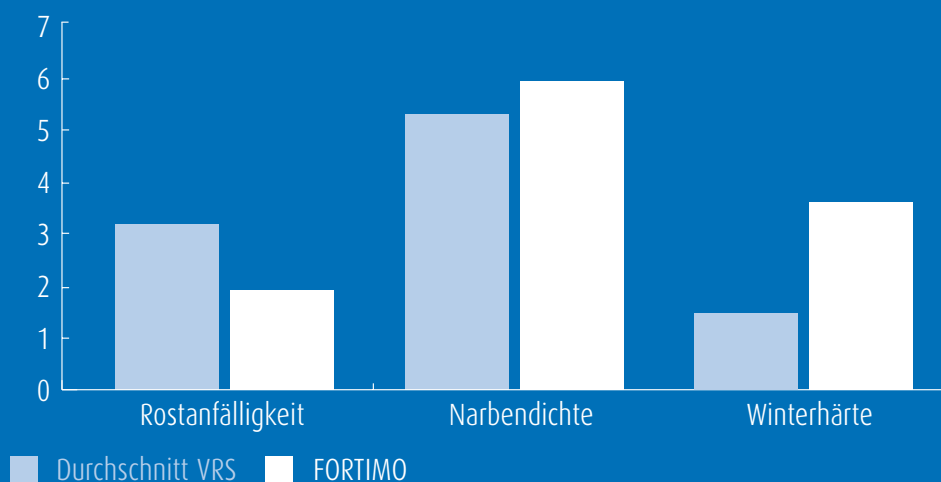

RATING

Ertrag

Winterhärte

Ausdauer

Reifegruppe

- ERTRAGREICH
- AUSDAUERND
- KRANKHEITSRESISTENT
- HOHE QUALITÄT

LEISTUNGSMERKMALE VON FORTIMO

Quelle: BSA 2003 - 2006