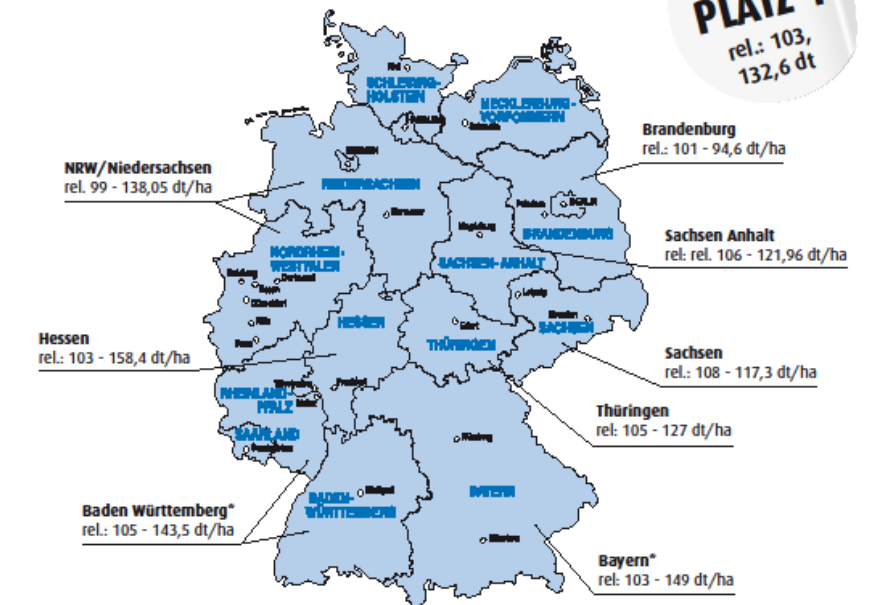

AMELIOR LSV 2008 KORNERTRAG, TROCKENE WARE

Verglichen mit allen Sorten die zusammen mit Amelior bundesweit geprüft wurden ist AMELIOR die ertragsstärkste Sorte der LSV im mittelfrühen Bereich. Im Silomais bringt AMELIOR einen top Ertrag und beste Qualität.

bundesweit
PLATZ 1
rel.: 103,
132,6 dt

Sorte	Sachsen	Brandenburg	Sachsen Anhalt	Hessen	NRW	Niedersachsen	Bayern*	B.W.*	Thüringen	rel.132,6
Amelior	117,3	94,60	121,96	158,4	134	142,10	149,00	143,50	127,00	rel.132,6
PR39F58	108,10	96,90	107,10	151,90	135,90	141,50	144,30	136,60	113,70	126,22
DKC 2960	104,10	93,20	111,90	154,10	134,40	137,60	140,70	136,40	124,90	126,36
NK Nekta	119,20	94,40	118,46	156,10	139,00	143,70	149,00	140,00	120,80	131,18
Zidane	119,26	93,80	111,66	154,60	140,10	147,10	149,15	138,80	123,70	130,9
Farmoso	116,76	90,00	116,20	151,80	138,10	143,30	145,25	140,45	120,80	129,18
DKC 3472	110,00	96,50	113,23	160,40	130,70	140,14	142,17	140,65	112,8	127,39
MA5 21 D	115,50	95,10	118,70	161,40	125,90	137,56	139,55	143,55	116,44	128,18
Sphinx	100,33	89,90	116,40	145,00	123,30	133,26	133,40	135,00	117,66	121,58
ES Titania	106,60	84,90	113,06	149,60	127,40	134,70	141,62	129,90	115,23	122,55
Amaryl	109,16	92,20	105,90	157,20	145,00	150,56	150,70	142,80	124,9	130,93
NK Famous	115,23	95,50	118,00	154,70	132,80	140,43	140,90	135,20	123,7	128,49
LG 3240	112,63	89,70	110,46	156,40	132,60	136,13	138,80	138,95	110,38	125,11
Mittel LSV - 100	108,60	93,80	114,30	153,50	135,70	142,90	144,50	137,25	121,3	127,98
Standorte	3	1	3	1	5	8	4	2	1	28 Orte